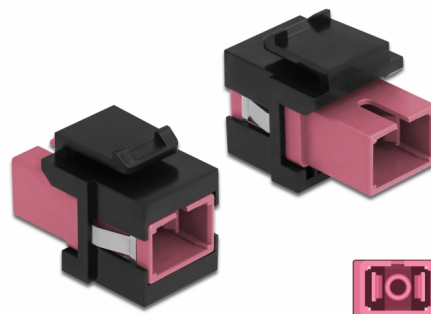

Delock Moduł Keystone SC Simplex żeńskie do SC Simplex żeńskie fioletowy / czarny

Opis

Ten moduł firmy Delock można używać w celu rozbudowy okablowania światłowodowego. Dzięki ustandaryzowanym wymiarom, może być on używany do łatwego montażu poprzez zatrzaśnięcie, np. w patch panelu, na płycie przedniej lub w natynkowej puszcze montażowej.

Numer artykułu 86815

EAN: 4043619868155

Kraj pochodzenia: China

Opakowanie: Torba na zamek błyskawiczny

Szczegóły techniczne

- Złącze:
 - 1 x SC Simplex żeński >
 - 1 x SC Simplex żeński
- Kolorystyka: fioletowy
- Dla światłowodów wielomodowych
- Tłumienność < 0,3 dB
- Z osłoną przeciwkurzową
- Dla portów keystone z 19,2 x 14,9 mm
- Obudowa kolor: czarny
- Wymiary (DxSxW): ok. 27,4 x 16,5 x 21,9 mm

Wymagania systemowe

- Wolne gniazdo męskie SC

Zawartość opakowania

- Moduł keystone

Zdjęcia

General

Mounting type:	Moduł keystone
----------------	----------------

Interface

Złącze 1:	1 x SC Simplex żeński
Złącze 2:	1 x SC Simplex żeński

Physical characteristics

Obudowa kolor:	czarny
Długość:	27.4 mm
Width:	16,5 mm
Height:	21,9 mm
Kolor:	fioletowy