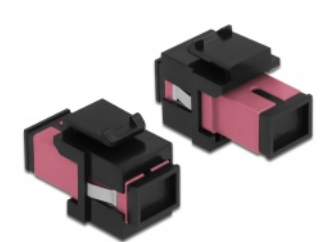

Delock Keystone modul SC Simplex ženski na SC Simplex ženski ljubičasta / crno

Opis

Ovaj Delock modul može se koristiti za produživanje kabela s optičkim vlaknima. Uz standardizirane mjere, može se koristiti za laku ugradnju na primjerice Keystone prednju ploču ili kutiju za površinsko ugrađivanje.

Predmet br. 86815

EAN: 4043619868155

Zemlja podrijetla: China

Pakiranje: Plastična vrećica sa zip zatvaračem

Tehnički podaci

- Priključak:
 - 1 x SC Simplex ženski >
 - 1 x SC Simplex ženski
- Boja: ljubičasta
- Za vlakna za više načina rada
- Gubitak na spoju < 0,3 dB
- S poklopcem za prašinu
- Za Keystone priključke dimenzija 19,2 x 14,9 mm
- Kućište boja: crno
- Mjere (DxŠxV): oko 27,4 x 16,5 x 21,9 mm

Preduvjeti sustava

- Slobodan SC muški priključak

Sadržaj pakiranja

- Keystone modul

Slike

General

Mounting type:	Keystone modul
----------------	----------------

Interface

Priključak 1:	1 x SC Simplex ženski
Priključak 2:	1 x SC Simplex ženski

Physical characteristics

Kućište boja:	crne
Duljina:	27.4 mm
Width:	16,5 mm
Height:	21,9 mm
Boja:	ljubičasta