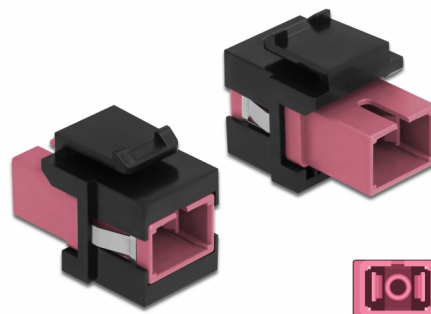

Delock Keystone modul SC Simplex ženski na SC Simplex ženski ljubičasta / crno

Opis

Ovaj Delock modul može se koristiti za produživanje kabela s optičkim vlaknima. Uz standardizirane mjere, može se koristiti za laku ugradnju na primjerice Keystone prednju ploču ili kutiju za površinsko ugrađivanje.

Predmet br. 86815

EAN: 4043619868155

Zemlja podrijetla: China

Pakiranje: Plastična vrećica sa zip zatvaračem

Tehnički podaci

- Priključak:
 - 1 x SC Simplex ženski >
 - 1 x SC Simplex ženski
- Boja: ljubičasta
- Za vlakna za više načina rada
- Gubitak na spoju < 0,3 dB
- S poklopcem za prašinu
- Za Keystone priključke dimenzija 19,2 x 14,9 mm
- Kućište boja: crno
- Mjere (DxŠxV): oko 27,4 x 16,5 x 21,9 mm

Preduvjeti sustava

- Slobodan SC muški priključak

Sadržaj pakiranja

- Keystone modul

Slike

General

Mounting type:	Keystone modul
----------------	----------------

Interface

Priključak 1:	1 x SC Simplex ženski
Priključak 2:	1 x SC Simplex ženski

Physical characteristics

Kućište boja:	crne
Duljina:	27.4 mm
Width:	16,5 mm
Height:	21,9 mm
Boja:	ljubičasta