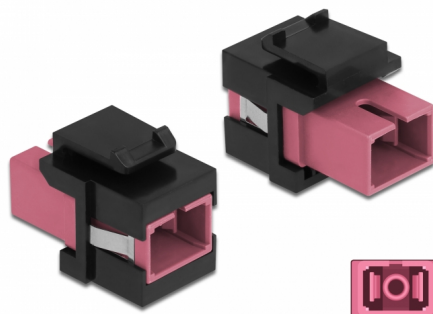

Delock Modulo Keystone SC Simplex femmina per SC Simplex femmina viola / nero

Descrizione

Questo modulo Delock può essere utilizzato per estendere cavi in fibra ottica. Con le sue dimensioni standard, può essere utilizzato per un facile montaggio a incastro, ad esempio in un sezionatore Keystone, un frontalino o una custodia da esterno.

Articolo n. 86815

EAN: 4043619868155

Paese di origine: China

Pacchetto: Sacchetto in plastica con cerniera

Dettagli tecnici

- Connettori:
 - 1 x SC Simplex femmina >
 - 1 x SC Simplex femmina
- Colore: viola
- Per fibra a più modalità
- Perdita di inserzione < 0,3 dB
- Con coperchio antipolvere
- Per porte keystone con 19,2 x 14,9 mm
- Custodia colore: nero
- Dimensioni (LxPxA): ca. 27,4 x 16,5 x 21,9 mm

Requisiti di sistema

- Una porta SC femmina libera

Contenuto della confezione

- Modulo keystone

Immagini

General

Mounting type:	Modulo keystone
----------------	-----------------

Interface

Connettore 1:	1 x SC Simplex femmina
Connettore 2:	1 x SC Simplex femmina

Physical characteristics

Custodia colore:	nero
Lunghezza:	27.4 mm
Width:	16,5 mm
Height:	21,9 mm
Colour:	viola