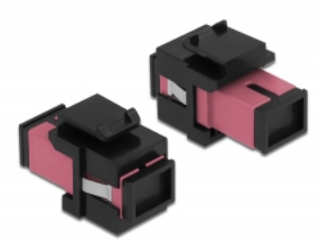

Delock Modulo Keystone SC Simplex femmina per SC Simplex femmina viola / nero

Descrizione

Questo modulo Delock può essere utilizzato per estendere cavi in fibra ottica. Con le sue dimensioni standard, può essere utilizzato per un facile montaggio a incastro, ad esempio in un sezionatore Keystone, un frontalino o una custodia da esterno.

Articolo n. 86815

EAN: 4043619868155

Paese di origine: China

Pacchetto: Sacchetto in plastica con cerniera

Dettagli tecnici

- Connettori:
 - 1 x SC Simplex femmina >
 - 1 x SC Simplex femmina
- Colore: viola
- Per fibra a più modalità
- Perdita di inserzione < 0,3 dB
- Con coperchio antipolvere
- Per porte keystone con 19,2 x 14,9 mm
- Custodia colore: nero
- Dimensioni (LxPxA): ca. 27,4 x 16,5 x 21,9 mm

Requisiti di sistema

- Una porta SC femmina libera

Contenuto della confezione

- Modulo keystone

Immagini

General

Mounting type:	Modulo keystone
----------------	-----------------

Interface

Connettore 1:	1 x SC Simplex femmina
Connettore 2:	1 x SC Simplex femmina

Physical characteristics

Custodia colore:	nero
Lunghezza:	27.4 mm
Width:	16,5 mm
Height:	21,9 mm
Colour:	viola