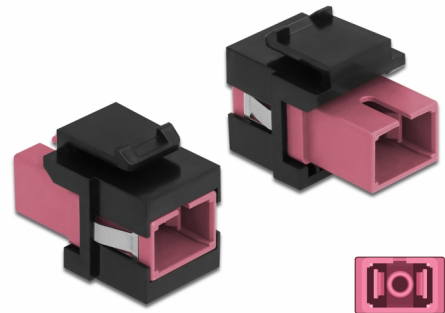

Delock Μονάδα Keystone με SC Simplex θηλυκό προς SC Simplex θηλυκό βιολετί / μαύρο

Περιγραφή

Αυτή η μονάδα από τη Delock μπορεί να χρησιμοποιηθεί για την επέκταση καλωδίων οπτικών ινών. Με τυποποιημένες διαστάσεις μπορεί να χρησιμοποιηθεί για την εύκολη συμπληρωματική στερέωση σε π.χ. πίνακα ηλεκτρικών συνδέσεων Keystone, πλάκα πρόσοψης ή κουτί στερέωσης επιφάνειας.

Αρ. προϊόντος 86815

EAN: 4043619868155

Χώρα προέλευσης: China

Συσκευασία: Τσαντάκι με φερμουάρ

Προδιαγραφές

- Συνδετήρας:
 - 1 x SC Simplex θηλυκό >
 - 1 x SC Simplex θηλυκό
- Χρώμα: βιολετί
- Για πολυτροπική ίνα
- Απώλεια παρεμβολής < 0,3 dB
- Με κάλυμμα για τη σκόνη
- Για θύρες Keystone με 19,2 x 14,9 mm
- Περιβλήμα Χρώμα: μαύρο
- Διαστάσεις (ΜxΠxΥ): περ. 27,4 x 16,5 x 21,9 mm

Απαιτήσεις συστήματος

- Μια ελεύθερη αρσενική θύρα SC

Περιεχόμενα συσκευασίας

- Μονάδα Keystone

Εικόνες

General

Mounting type:	Μονάδα Keystone
----------------	-----------------

Interface

Συνδετήρας 1:	1 x SC Simplex θηλυκό
Συνδετήρας 2:	1 x SC Simplex θηλυκό

Physical characteristics

Περίβλημα Χρώμα:	μαύρο
Μήκος:	27.4 mm
Width:	16,5 mm
Height:	21,9 mm
Χρώμα:	βιολετί