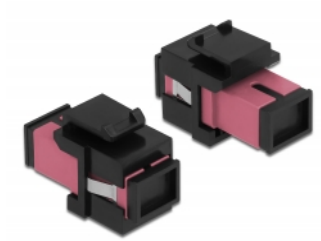

Delock Μονάδα Keystone με SC Simplex θηλυκό προς SC Simplex θηλυκό βιολετί / μαύρο

Περιγραφή

Αυτή η μονάδα από τη Delock μπορεί να χρησιμοποιηθεί για την επέκταση καλωδίων οπτικών ινών. Με τυποποιημένες διαστάσεις μπορεί να χρησιμοποιηθεί για την εύκολη συμπληρωματική στερέωση σε π.χ. πίνακα ηλεκτρικών συνδέσεων Keystone, πλάκα πρόσοψης ή κουτί στερέωσης επιφάνειας.

Αρ. προϊόντος 86815

EAN: 4043619868155

Χώρα προέλευσης: China

Συσκευασία: Τσαντάκι με φερμουάρ

Προδιαγραφές

- Συνδετήρας:
 - 1 x SC Simplex θηλυκό >
 - 1 x SC Simplex θηλυκό
- Χρώμα: βιολετί
- Για πολυτροπική ίνα
- Απώλεια παρεμβολής < 0,3 dB
- Με κάλυμμα για τη σκόνη
- Για θύρες Keystone με 19,2 x 14,9 mm
- Περιβλήμα Χρώμα: μαύρο
- Διαστάσεις (ΜxΠxΥ): περ. 27,4 x 16,5 x 21,9 mm

Απαιτήσεις συστήματος

- Μια ελεύθερη αρσενική θύρα SC

Περιεχόμενα συσκευασίας

- Μονάδα Keystone

Εικόνες

General

Mounting type:	Μονάδα Keystone
----------------	-----------------

Interface

Συνδετήρας 1:	1 x SC Simplex θηλυκό
Συνδετήρας 2:	1 x SC Simplex θηλυκό

Physical characteristics

Περίβλημα Χρώμα:	μαύρο
Μήκος:	27.4 mm
Width:	16,5 mm
Height:	21,9 mm
Χρώμα:	βιολετί