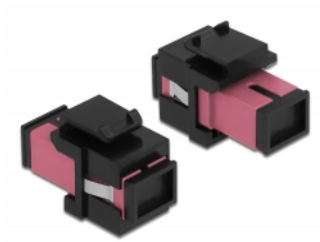

Contenu de l'emballage

- Module Keystone

Image