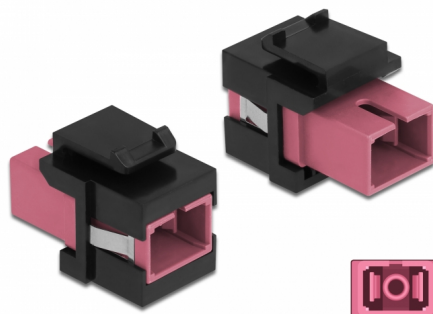

# Delock Module Keystone SC Simplex femelle à SC Simplex femelle violet / noir

## Description

Ce module Delock peut être utilisé pour étendre des câbles à fibre optique. Avec ses dimensions normalisées, il peut être utilisé pour un montage facile par encliquetage, notamment dans un panneau de brassage Keystone, une plaque frontale ou un boîtier à montage en surface.

## Détails techniques

- Connecteurs :
  - 1 x SC Simplex femelle >
  - 1 x SC Simplex femelle
- Couleur : violet
- Pour fibre multi-mode
- Perte d'insertion < 0,3 dB
- Avec couvercle anti-poussière
- Pour ports Keystone 19,2 x 14,9 mm
- Boîtier couleur: noir
- Dimensions (LxlxH) : env. 27,4 x 16,5 x 21,9 mm

## Physical characteristics

Boitier couleur:	noir
Longueur:	27.4 mm
Width:	16,5 mm
Height:	21,9 mm
Couleur:	violet