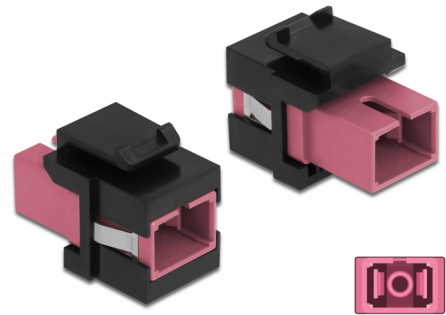

# Delock Keystone modul SC Simplex samice na SC Simplex samice fialová / černá

## Popis

Tento modul od Delocku může být použit k prodloužení optických kabelů. Díky jeho normalizovaným rozměrům může být použit pro snadnou montáž např. do Keystone patchpanelové lišty nebo montážní krabice.

## Technické detaily

- Konektor:
  - 1 x SC Simplex samice >
  - 1 x SC Simplex samice
- Barva: fialová
- Pro Multimód optiku
- Vložený útlum < 0,3 dB
- S prachovou záslepkou
- Pro porty Keystone s 19,2 x 14,9 mm
- Pouzdro barva: černá
- Rozměry (DxŠxV): cca. 27,4 x 16,5 x 21,9 mm

## Physical characteristics

Pouzdro barva:	černá
Délka:	27.4 mm
Width:	16,5 mm
Height:	21,9 mm
Barva:	fialová