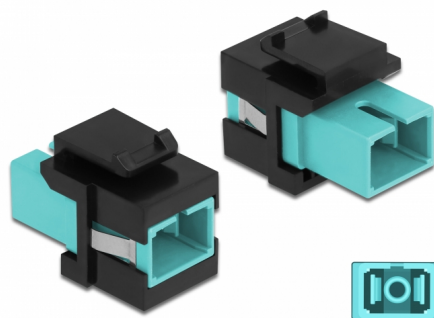

Delock Moduł Keystone SC Simplex żeńskie do SC Simplex żeńskie morski / czarny

Opis

Ten moduł firmy Delock można używać w celu rozbudowy okablowania światłowodowego. Dzięki ustandaryzowanym wymiarom, może być on używany do łatwego montażu poprzez zatrzaśnięcie, np. w patch panelu, na płycie przedniej lub w natynkowej puszcze montażowej.

Numer artykułu 86814

EAN: 4043619868148

Kraj pochodzenia: China

Opakowanie: Torba na zamek błyskawiczny

Szczegóły techniczne

- Złącze:
 - 1 x SC Simplex żeński >
 - 1 x SC Simplex żeński
- Kolorystyka: morski
- Dla światłowodów wielomodowych
- Tłumienność < 0,3 dB
- Z osłoną przeciwkurzową
- Dla portów keystone z 19,2 x 14,9 mm
- Obudowa kolor: czarny
- Wymiary (DxSxW): ok. 27,4 x 16,5 x 21,9 mm

Wymagania systemowe

- Wolne gniazdo męskie SC

Zawartość opakowania

- Moduł keystone

Zdjęcia

General

Mounting type:	Moduł keystone
----------------	----------------

Interface

Złącze 1:	1 x SC Simplex żeński
Złącze 2:	1 x SC Simplex żeński

Physical characteristics

Obudowa kolor:	czarny
Długość:	27.4 mm
Width:	16,5 mm
Height:	21,9 mm
Kolor:	aqua