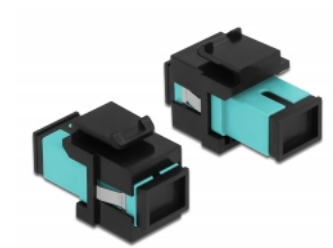

Delock Keystone modul SC Simplex ženski na SC Simplex ženski akvamarin / crno

Opis

Ovaj Delock modul može se koristiti za produživanje kabela s optičkim vlaknima. Uz standardizirane mjere, može se koristiti za laku ugradnju na primjerice Keystone prednju ploču ili kutiju za površinsko ugrađivanje.

Predmet br. 86814

EAN: 4043619868148

Zemlja podrijetla: China

Pakiranje: Plastična vrećica sa zip zatvaračem

Tehnički podaci

- Priključak:
 - 1 x SC Simplex ženski >
 - 1 x SC Simplex ženski
- Boja: akvamarin
- Za vlakna za više načina rada
- Gubitak na spoju < 0,3 dB
- S poklopcem za prašinu
- Za Keystone priključke dimenzija 19,2 x 14,9 mm
- Kućište boja: crno
- Mjere (DxŠxV): oko 27,4 x 16,5 x 21,9 mm

Preduvjeti sustava

- Slobodan SC muški priključak

Sadržaj pakiranja

- Keystone modul

Slike

General

Mounting type:	Keystone modul
----------------	----------------

Interface

Priključak 1:	1 x SC Simplex ženski
Priključak 2:	1 x SC Simplex ženski

Physical characteristics

Kućište boja:	crne
Duljina:	27.4 mm
Width:	16,5 mm
Height:	21,9 mm
Boja:	aqua