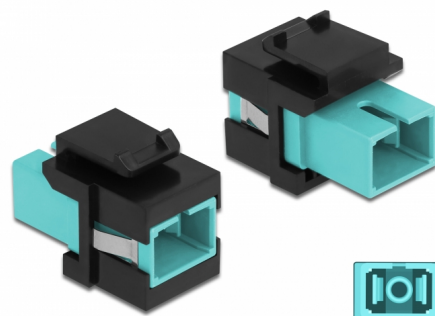

Delock Keystone modul SC Simplex ženski na SC Simplex ženski akvamarin / crno

Opis

Ovaj Delock modul može se koristiti za produživanje kabela s optičkim vlaknima. Uz standardizirane mjere, može se koristiti za laku ugradnju na primjerice Keystone prednju ploču ili kutiju za površinsko ugrađivanje.

Predmet br. 86814

EAN: 4043619868148

Zemlja podrijetla: China

Pakiranje: Plastična vrećica sa zip zatvaračem

Tehnički podaci

- Priključak:
 - 1 x SC Simplex ženski >
 - 1 x SC Simplex ženski
- Boja: akvamarin
- Za vlakna za više načina rada
- Gubitak na spoju < 0,3 dB
- S poklopcem za prašinu
- Za Keystone priključke dimenzija 19,2 x 14,9 mm
- Kućište boja: crno
- Mjere (DxŠxV): oko 27,4 x 16,5 x 21,9 mm

Preduvjeti sustava

- Slobodan SC muški priključak

Sadržaj pakiranja

- Keystone modul

Slike

General

Mounting type:	Keystone modul
----------------	----------------

Interface

Priključak 1:	1 x SC Simplex ženski
Priključak 2:	1 x SC Simplex ženski

Physical characteristics

Kućište boja:	crne
Duljina:	27.4 mm
Width:	16,5 mm
Height:	21,9 mm
Boja:	aqua