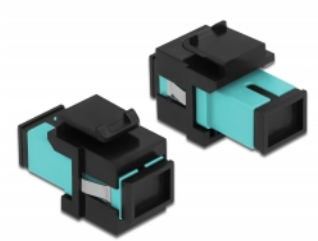

Delock Modulo Keystone SC Simplex femmina per SC Simplex femmina azzurro / nero

Descrizione

Questo modulo Delock può essere utilizzato per estendere cavi in fibra ottica. Con le sue dimensioni standard, può essere utilizzato per un facile montaggio a incastro, ad esempio in un sezionatore Keystone, un frontalino o una custodia da esterno.

Articolo n. 86814

EAN: 4043619868148

Paese di origine: China

Pacchetto: Sacchetto in plastica con cerniera

Dettagli tecnici

- Connettori:
 - 1 x SC Simplex femmina >
 - 1 x SC Simplex femmina
- Colore: azzurro
- Per fibra a più modalità
- Perdita di inserzione < 0,3 dB
- Con coperchio antipolvere
- Per porte keystone con 19,2 x 14,9 mm
- Custodia colore: nero
- Dimensioni (LxPxA): ca. 27,4 x 16,5 x 21,9 mm

Requisiti di sistema

- Una porta SC femmina libera

Contenuto della confezione

- Modulo keystone

Immagini

General

Mounting type:	Modulo keystone
----------------	-----------------

Interface

Connettore 1:	1 x SC Simplex femmina
Connettore 2:	1 x SC Simplex femmina

Physical characteristics

Custodia colore:	nero
Lunghezza:	27.4 mm
Width:	16,5 mm
Height:	21,9 mm
Colour:	aqua