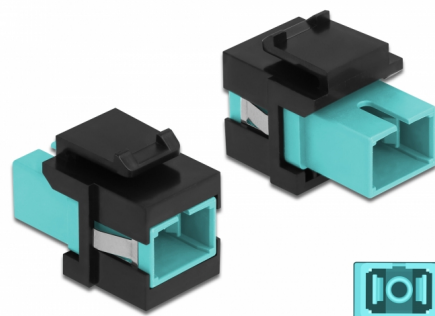

Delock Modulo Keystone SC Simplex femmina per SC Simplex femmina azzurro / nero

Descrizione

Questo modulo Delock può essere utilizzato per estendere cavi in fibra ottica. Con le sue dimensioni standard, può essere utilizzato per un facile montaggio a incastro, ad esempio in un sezionatore Keystone, un frontalino o una custodia da esterno.

Articolo n. 86814

EAN: 4043619868148

Paese di origine: China

Pacchetto: Sacchetto in plastica con cerniera

Dettagli tecnici

- Connettori:
 - 1 x SC Simplex femmina >
 - 1 x SC Simplex femmina
- Colore: azzurro
- Per fibra a più modalità
- Perdita di inserzione < 0,3 dB
- Con coperchio antipolvere
- Per porte keystone con 19,2 x 14,9 mm
- Custodia colore: nero
- Dimensioni (LxPxA): ca. 27,4 x 16,5 x 21,9 mm

Requisiti di sistema

- Una porta SC femmina libera

Contenuto della confezione

- Modulo keystone

Immagini

General

Mounting type:	Modulo keystone
----------------	-----------------

Interface

Connettore 1:	1 x SC Simplex femmina
Connettore 2:	1 x SC Simplex femmina

Physical characteristics

Custodia colore:	nero
Lunghezza:	27.4 mm
Width:	16,5 mm
Height:	21,9 mm
Colour:	aqua