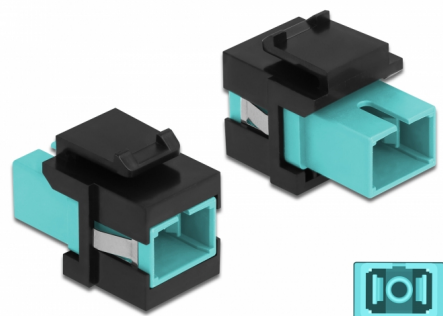

# Delock Μονάδα Keystone με SC Simplex θηλυκό προς SC Simplex θηλυκό άκουα / μαύρο

## Περιγραφή

Αυτή η μονάδα από τη Delock μπορεί να χρησιμοποιηθεί για την επέκταση καλωδίων οπτικών ινών. Με τυποποιημένες διαστάσεις μπορεί να χρησιμοποιηθεί για την εύκολη συμπληρωματική στερέωση σε π.χ. πίνακα ηλεκτρικών συνδέσεων Keystone, πλάκα πρόσοψης ή κουτί στερέωσης επιφάνειας.

## Προδιαγραφές

- Συνδετήρας:
  - 1 x SC Simplex θηλυκό >
  - 1 x SC Simplex θηλυκό
- Χρώμα: άκουα
- Για πολυτροπική ίνα
- Απώλεια παρεμβολής < 0,3 dB
- Με κάλυμμα για τη σκόνη
- Για θύρες Keystone με 19,2 x 14,9 mm
- Περιβλήμα Χρώμα: μαύρο
- Διαστάσεις (ΜxΠxΥ): περ. 27,4 x 16,5 x 21,9 mm

## Physical characteristics

Περίβλημα Χρώμα:	μαύρο
Μήκος:	27.4 mm
Width:	16,5 mm
Height:	21,9 mm
Χρώμα:	aqua