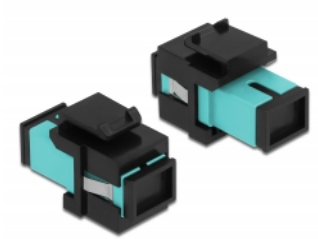

Contenido del paquete

- Módulo de conexiones

Image