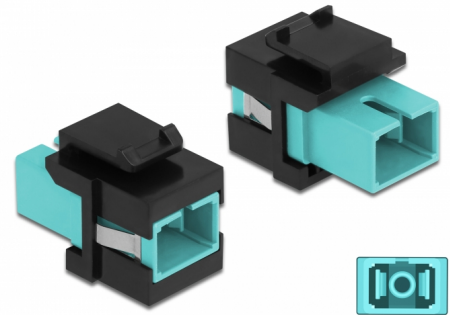

# Delock Módulo Keystone SC Símplex hembra a SC Símplex hembra aguamarina / negro

## Descripción

Este módulo de Delock se puede utilizar para prolongar cables de fibra óptica. Con sus dimensiones estandarizadas se puede utilizar para una instalación de encaje sencilla en, por ejemplo, un panel de conexiones, una placa frontal o una caja de instalación en superficie.

## Detalles técnicos

- Conectores:
  - 1 x SC Simplex hembra >
  - 1 x SC Simplex hembra
- Color: aguamarina
- Para fibra multimodo
- Pérdida de inserción < 0,3 dB
- Con tapa para el polvo
- Para puertos de conexiones con 19,2 x 14,9 mm
- Carcasa color: negro
- Dimensiones (LxANxAL): aprox. 27,4 x 16,5 x 21,9 mm

## Physical characteristics

Carcasa color:	negro
Longitud:	27.4 mm
Width:	16,5 mm
Height:	21,9 mm
Color:	aqua