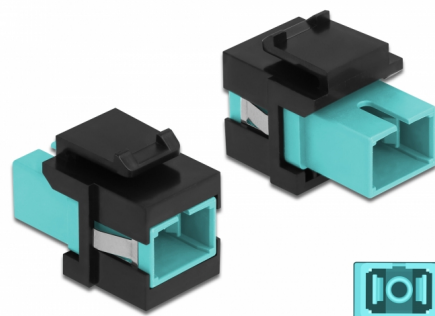

Delock Keystone modul SC Simplex samice na SC Simplex samice aqua / černá

Popis

Tento modul od Delocku může být použit k prodloužení optických kabelů. Díky jeho normalizovaným rozměrům může být použit pro snadnou montáž např. do Keystone patchpanelové lišty nebo montážní krabice.

Číslo produktu 86814

EAN: 4043619868148

Země původu: China

Balení: Plastová taška se zipem

Technické detaily

- Konektor:
 - 1 x SC Simplex samice >
 - 1 x SC Simplex samice
- Barva: aqua
- Pro Multimód optiku
- Vložený útlum < 0,3 dB
- S prachovou záslepkou
- Pro porty Keystone s 19,2 x 14,9 mm
- Pouzdro barva: černá
- Rozměry (DxŠxV): cca. 27,4 x 16,5 x 21,9 mm

Systémové požadavky

- Volný port SC samec

Obsah balení

- Keystone modul

Příslušenství

General

| | |
|----------------|----------------|
| Mounting type: | Keystone modul |
|----------------|----------------|

Interface

| | |
|-------------|-----------------------|
| Konektor 1: | 1 x SC Simplex samice |
| Konektor 2: | 1 x SC Simplex samice |

Physical characteristics

| | |
|----------------|---------|
| Pouzdro barva: | černá |
| Délka: | 27.4 mm |
| Width: | 16,5 mm |
| Height: | 21,9 mm |
| Barva: | aqua |