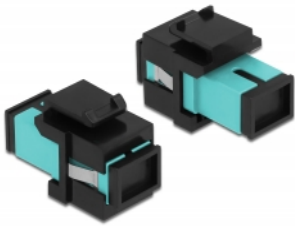

Delock Keystone modul SC Simplex samice na SC Simplex samice aqua / černá

Popis

Tento modul od Delocku může být použit k prodloužení optických kabelů. Díky jeho normalizovaným rozměrům může být použit pro snadnou montáž např. do Keystone patchpanelové lišty nebo montážní krabice.

Číslo produktu 86814

EAN: 4043619868148

Země původu: China

Balení: Plastová taška se zipem

Technické detaily

- Konektor:
 - 1 x SC Simplex samice >
 - 1 x SC Simplex samice
- Barva: aqua
- Pro Multimód optiku
- Vložený útlum < 0,3 dB
- S prachovou záslepkou
- Pro porty Keystone s 19,2 x 14,9 mm
- Pouzdro barva: černá
- Rozměry (DxŠxV): cca. 27,4 x 16,5 x 21,9 mm

Systémové požadavky

- Volný port SC samec

Obsah balení

- Keystone modul

Příslušenství

General

| | |
|----------------|----------------|
| Mounting type: | Keystone modul |
|----------------|----------------|

Interface

| | |
|-------------|-----------------------|
| Konektor 1: | 1 x SC Simplex samice |
| Konektor 2: | 1 x SC Simplex samice |

Physical characteristics

| | |
|----------------|---------|
| Pouzdro barva: | černá |
| Délka: | 27.4 mm |
| Width: | 16,5 mm |
| Height: | 21,9 mm |
| Barva: | aqua |