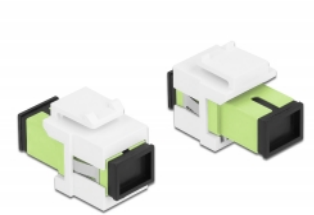

Delock Modul Keystone, SC Simplex mamă la SC Simplex mamă verde lime / alb

Descriere scurta

Acest modul de la Delock poate fi folosit pentru extinderea cablurilor de fibră optică. Grație dimensiunilor standard, acesta poate fi folosit pentru montare ușoară prin fixare, de exemplu într-un panou Keystone, pe o placă de suprafață sau într-o casetă montată pe o suprafață.

**Nr. 86813**

EAN: 4043619868131

Țara de origine: China

Pachet: Pungă din plastic
cu închidere tip fermoar

Detalii tehnice

- Conectori:
 - 1 x mamă SC Simplex >
 - 1 x mamă SC Simplex
- Culoare: verde lime
- Pentru fibră multi-mod
- Pierdere introducere < 0,3 dB
- Cu capac de protecție împotriva prafului
- Pentru porturi Keystone de 19,2 x 14,9 mm
- Carcasa uloare: alb
- Dimensiunii (LxIxÎ): aprox. 27,4 x 16,5 x 21,9 mm

Cerinte de sistem

- Un port tată SC liber

Pachetul contine

- Modul tip Keystone

Imagini

General

Mounting type:	Modul tip Keystone
----------------	--------------------

Interface

Conector 1:	1 x SC Simplex mamă
Conector 2:	1 x SC Simplex mamă

Physical characteristics

Carcasa uitoare:	alb
Lungime:	27.4 mm
Width:	16,5 mm
Height:	21,9 mm
Colour:	lime green