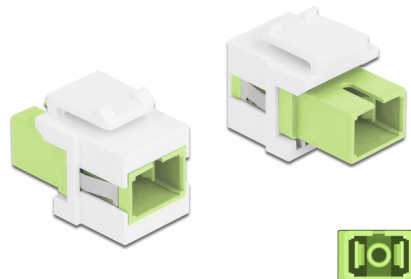

Delock Modul Keystone, SC Simplex mamă la SC Simplex mamă verde lime / alb

Descriere scurta

Acest modul de la Delock poate fi folosit pentru extinderea cablurilor de fibră optică. Grație dimensiunilor standard, acesta poate fi folosit pentru montare ușoară prin fixare, de exemplu într-un panou Keystone, pe o placă de suprafață sau într-o casetă montată pe o suprafață.

**Nr. 86813**

EAN: 4043619868131

Țara de origine: China

Pachet: Pungă din plastic
cu închidere tip fermoar

Detalii tehnice

- Conectori:
 - 1 x mamă SC Simplex >
 - 1 x mamă SC Simplex
- Culoare: verde lime
- Pentru fibră multi-mod
- Pierdere introducere < 0,3 dB
- Cu capac de protecție împotriva prafului
- Pentru porturi Keystone de 19,2 x 14,9 mm
- Carcasa uloare: alb
- Dimensiunii (LxIxÎ): aprox. 27,4 x 16,5 x 21,9 mm

Cerinte de sistem

- Un port tată SC liber

Pachetul contine

- Modul tip Keystone

Imagini

General

Mounting type:	Modul tip Keystone
----------------	--------------------

Interface

Conector 1:	1 x SC Simplex mamă
Conector 2:	1 x SC Simplex mamă

Physical characteristics

Carcasa uitoare:	alb
Lungime:	27.4 mm
Width:	16,5 mm
Height:	21,9 mm
Colour:	lime green