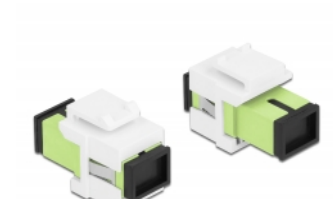

Zawartość opakowania

- Moduł keystone

Zdjęcia