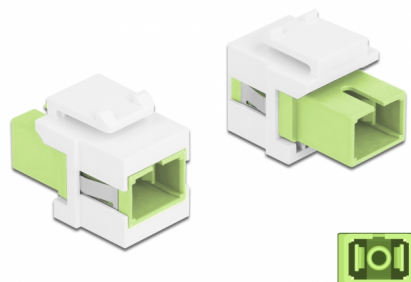

Delock Moduł Keystone SC Simplex żeńskie do SC Simplex żeńskie limonka / biały

Opis

Ten moduł firmy Delock można używać w celu rozbudowy okablowania światłowodowego. Dzięki ustandaryzowanym wymiarom, może być on używany do łatwego montażu poprzez zatrzaśnięcie, np. w patch panelu, na płycie przedniej lub w natynkowej puszcze montażowej.

Numer artykułu 86813

EAN: 4043619868131

Kraj pochodzenia: China

Opakowanie: Torba na zamek błyskawiczny

Szczegóły techniczne

- Złącze:
 - 1 x SC Simplex żeński >
 - 1 x SC Simplex żeński
- Kolor: limonka
- Dla światłowodów wielomodowych
- Tłumienność < 0,3 dB
- Z osłoną przeciwkurzową
- Dla portów keystone z 19,2 x 14,9 mm
- Obudowa kolor: biały
- Wymiary (DxSxW): ok. 27,4 x 16,5 x 21,9 mm

Wymagania systemowe

- Wolne gniazdo męskie SC

Zawartość opakowania

- Moduł keystone

Zdjęcia

General

Mounting type:	Moduł keystone
----------------	----------------

Interface

Złącze 1:	1 x SC Simplex żeński
Złącze 2:	1 x SC Simplex żeński

Physical characteristics

Obudowa kolor:	biały
Długość:	27.4 mm
Width:	16,5 mm
Height:	21,9 mm
Kolor:	lime green