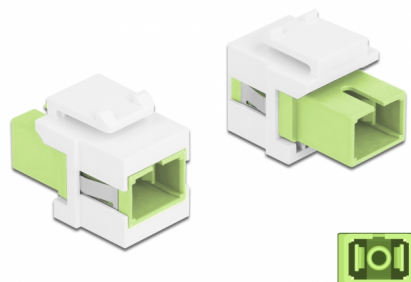

Delock Keystone modul SC Simplex ženski na SC Simplex ženski limeta zelena / bijela

Opis

Ovaj Delock modul može se koristiti za produživanje kabela s optičkim vlaknima. Uz standardizirane mjere, može se koristiti za laku ugradnju na primjerice Keystone prednju ploču ili kutiju za površinsko ugrađivanje.

Predmet br. 86813

EAN: 4043619868131

Zemlja podrijetla: China

Pakiranje: Plastična vrećica sa zip zatvaračem

Tehnički podaci

- Priključak:
 - 1 x SC Simplex ženski >
 - 1 x SC Simplex ženski
- Boja: limeta zelena
- Za vlakna za više načina rada
- Gubitak na spoju < 0,3 dB
- S poklopcem za prašinu
- Za Keystone priključke dimenzija 19,2 x 14,9 mm
- Kućište boja: bijela
- Mjere (DxŠxV): oko 27,4 x 16,5 x 21,9 mm

Preduvjeti sustava

- Slobodan SC muški priključak

Sadržaj pakiranja

- Keystone modul

Slike

General

Mounting type:	Keystone modul
----------------	----------------

Interface

Priključak 1:	1 x SC Simplex ženski
Priključak 2:	1 x SC Simplex ženski

Physical characteristics

Kućište boja:	bijela
Duljina:	27.4 mm
Width:	16,5 mm
Height:	21,9 mm
Boja:	lime green