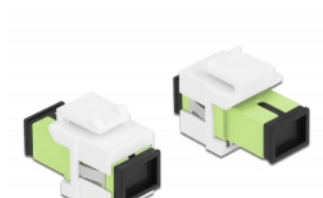

Delock Keystone modul SC Simplex ženski na SC Simplex ženski limeta zelena / bijela

Opis

Ovaj Delock modul može se koristiti za produživanje kabela s optičkim vlaknima. Uz standardizirane mjere, može se koristiti za laku ugradnju na primjerice Keystone prednju ploču ili kutiju za površinsko ugrađivanje.

Predmet br. 86813

EAN: 4043619868131

Zemlja podrijetla: China

Pakiranje: Plastična vrećica sa zip zatvaračem

Tehnički podaci

- Priključak:
 - 1 x SC Simplex ženski >
 - 1 x SC Simplex ženski
- Boja: limeta zelena
- Za vlakna za više načina rada
- Gubitak na spoju < 0,3 dB
- S poklopcem za prašinu
- Za Keystone priključke dimenzija 19,2 x 14,9 mm
- Kućište boja: bijela
- Mjere (DxŠxV): oko 27,4 x 16,5 x 21,9 mm

Preduvjeti sustava

- Slobodan SC muški priključak

Sadržaj pakiranja

- Keystone modul

Slike

General

Mounting type:	Keystone modul
----------------	----------------

Interface

Priključak 1:	1 x SC Simplex ženski
Priključak 2:	1 x SC Simplex ženski

Physical characteristics

Kućište boja:	bijela
Duljina:	27.4 mm
Width:	16,5 mm
Height:	21,9 mm
Boja:	lime green