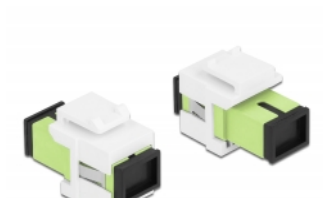

Delock Μονάδα Keystone με SC Simplex θηλυκό προς SC Simplex θηλυκό ανοιχτό πράσινο / λευκό

Περιγραφή

Αυτή η μονάδα από τη Delock μπορεί να χρησιμοποιηθεί για την επέκταση καλωδίων οπτικών ινών. Με τυποποιημένες διαστάσεις μπορεί να χρησιμοποιηθεί για την εύκολη συμπληρωματική στερέωση σε π.χ. πίνακα ηλεκτρικών συνδέσεων Keystone, πλάκα πρόσοψης ή κουτί στερέωσης επιφάνειας.

Αρ. προϊόντος 86813

EAN: 4043619868131

Χώρα προέλευσης: China

Συσκευασία: Τσαντάκι με φερμουάρ

Προδιαγραφές

- Συνδετήρας:
 - 1 x SC Simplex θηλυκό >
 - 1 x SC Simplex θηλυκό
- Χρώμα: ανοιχτό πράσινο
- Για πολυτροπική ίνα
- Απώλεια παρεμβολής < 0,3 dB
- Με κάλυμμα για τη σκόνη
- Για θύρες Keystone με 19,2 x 14,9 mm
- Περιβλήμα Χρώμα: λευκό
- Διαστάσεις (ΜxΠxΥ): περ. 27,4 x 16,5 x 21,9 mm

Απαιτήσεις συστήματος

- Μια ελεύθερη αρσενική θύρα SC

Περιεχόμενα συσκευασίας

- Μονάδα Keystone

Εικόνες

General

Mounting type:	Μονάδα Keystone
----------------	-----------------

Interface

Συνδετήρας 1:	1 x SC Simplex θηλυκό
Συνδετήρας 2:	1 x SC Simplex θηλυκό

Physical characteristics

Περίβλημα Χρώμα:	λευκό
Μήκος:	27.4 mm
Width:	16,5 mm
Height:	21,9 mm
Χρώμα:	lime green