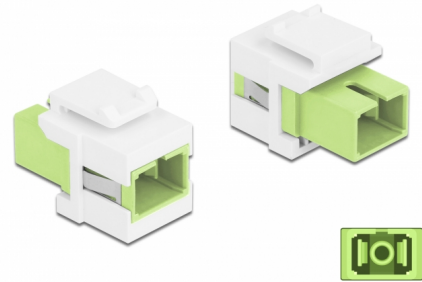

Delock Μονάδα Keystone με SC Simplex θηλυκό προς SC Simplex θηλυκό ανοιχτό πράσινο / λευκό

Περιγραφή

Αυτή η μονάδα από τη Delock μπορεί να χρησιμοποιηθεί για την επέκταση καλωδίων οπτικών ινών. Με τυποποιημένες διαστάσεις μπορεί να χρησιμοποιηθεί για την εύκολη συμπληρωματική στερέωση σε π.χ. πίνακα ηλεκτρικών συνδέσεων Keystone, πλάκα πρόσοψης ή κουτί στερέωσης επιφάνειας.

Αρ. προϊόντος 86813

EAN: 4043619868131

Χώρα προέλευσης: China

Συσκευασία: Τσαντάκι με φερμουάρ

Προδιαγραφές

- Συνδετήρας:
 - 1 x SC Simplex θηλυκό >
 - 1 x SC Simplex θηλυκό
- Χρώμα: ανοιχτό πράσινο
- Για πολυτροπική ίνα
- Απώλεια παρεμβολής < 0,3 dB
- Με κάλυμμα για τη σκόνη
- Για θύρες Keystone με 19,2 x 14,9 mm
- Περιβλήμα Χρώμα: λευκό
- Διαστάσεις (ΜxΠxΥ): περ. 27,4 x 16,5 x 21,9 mm

Απαιτήσεις συστήματος

- Μια ελεύθερη αρσενική θύρα SC

Περιεχόμενα συσκευασίας

- Μονάδα Keystone

Εικόνες

General

Mounting type:	Μονάδα Keystone
----------------	-----------------

Interface

Συνδετήρας 1:	1 x SC Simplex θηλυκό
Συνδετήρας 2:	1 x SC Simplex θηλυκό

Physical characteristics

Περίβλημα Χρώμα:	λευκό
Μήκος:	27.4 mm
Width:	16,5 mm
Height:	21,9 mm
Χρώμα:	lime green