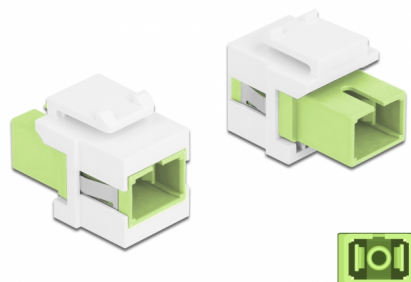

Delock Module Keystone SC Simplex femelle à SC Simplex femelle vert citron / blanc

Description

Ce module Delock peut être utilisé pour étendre des câbles à fibre optique. Avec ses dimensions normalisées, il peut être utilisé pour un montage facile par encliquetage, notamment dans un panneau de brassage Keystone, une plaque frontale ou un boîtier à montage en surface.

N° produit 86813

EAN: 4043619868131

Pays d'origine: China

Emballage: Sac polyvalent à fermeture éclair

Détails techniques

- Connecteurs :
 - 1 x SC Simplex femelle >
 - 1 x SC Simplex femelle
- Couleur : vert citron
- Pour fibre multi-mode
- Perte d'insertion < 0,3 dB
- Avec couvercle anti-poussière
- Pour ports Keystone 19,2 x 14,9 mm
- Boîtier couleur: blanc
- Dimensions (LxlxH) : env. 27,4 x 16,5 x 21,9 mm

Configuration système requise

- Un port SC mâle libre

Contenu de l'emballage

- Module Keystone

Image

General

Mounting type:	Module Keystone
----------------	-----------------

Interface

Connecteur 1:	1 x SC Simplex femelle
Connecteur 2:	1 x SC Simplex femelle

Physical characteristics

Boitier couleur:	blanc
Longueur:	27.4 mm
Width:	16,5 mm
Height:	21,9 mm
Couleur:	lime green