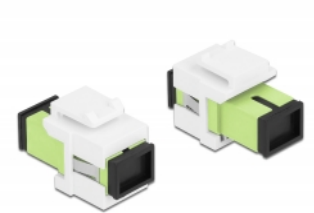

Delock Module Keystone SC Simplex femelle à SC Simplex femelle vert citron / blanc

Description

Ce module Delock peut être utilisé pour étendre des câbles à fibre optique. Avec ses dimensions normalisées, il peut être utilisé pour un montage facile par encliquetage, notamment dans un panneau de brassage Keystone, une plaque frontale ou un boîtier à montage en surface.

N° produit 86813

EAN: 4043619868131

Pays d'origine: China

Emballage: Sac polyvalent à fermeture éclair

Détails techniques

- Connecteurs :
 - 1 x SC Simplex femelle >
 - 1 x SC Simplex femelle
- Couleur : vert citron
- Pour fibre multi-mode
- Perte d'insertion < 0,3 dB
- Avec couvercle anti-poussière
- Pour ports Keystone 19,2 x 14,9 mm
- Boîtier couleur: blanc
- Dimensions (LxlxH) : env. 27,4 x 16,5 x 21,9 mm

Configuration système requise

- Un port SC mâle libre

Contenu de l'emballage

- Module Keystone

Image

General

Mounting type:	Module Keystone
----------------	-----------------

Interface

Connecteur 1:	1 x SC Simplex femelle
Connecteur 2:	1 x SC Simplex femelle

Physical characteristics

Boitier couleur:	blanc
Longueur:	27.4 mm
Width:	16,5 mm
Height:	21,9 mm
Couleur:	lime green