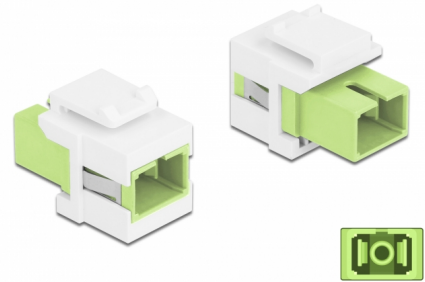

Delock Keystone modul SC Simplex samice na SC Simplex samice žlutozelená / bílá

Popis

Tento modul od Delocku může být použit k prodloužení optických kabelů. Díky jeho normalizovaným rozměrům může být použit pro snadnou montáž např. do Keystone patchpanelové lišty nebo montážní krabice.

Číslo produktu 86813

EAN: 4043619868131

Země původu: China

Balení: Plastová taška se zipem

Technické detaily

- Konektor:
 - 1 x SC Simplex samice >
 - 1 x SC Simplex samice
- Barva: žlutozelená
- Pro Multimód optiku
- Vložený útlum < 0,3 dB
- S prachovou zátěpkou
- Pro porty Keystone s 19,2 x 14,9 mm
- Pouzdro barva: bílá
- Rozměry (DxŠxV): cca. 27,4 x 16,5 x 21,9 mm

Systémové požadavky

- Volný port SC samec

Obsah balení

- Keystone modul

Příslušenství

General

Mounting type:	Keystone modul
----------------	----------------

Interface

Konektor 1:	1 x SC Simplex samice
Konektor 2:	1 x SC Simplex samice

Physical characteristics

Pouzdro barva:	bílá
Délka:	27.4 mm
Width:	16,5 mm
Height:	21,9 mm
Barva:	lime green