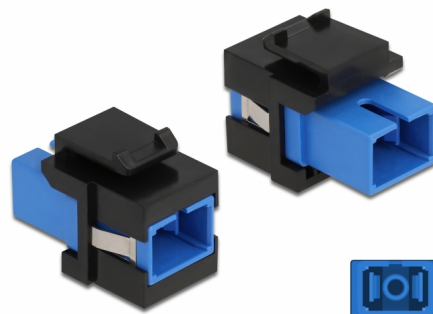

Delock Modul Keystone, SC Simplex mamă la SC Simplex mamă albastru / negru

Descriere scurta

Acest modul de la Delock poate fi folosit pentru extinderea cablurilor de fibră optică. Grație dimensiunilor standard, acesta poate fi folosit pentru montare ușoară prin fixare, de exemplu într-un panou Keystone, pe o placă de suprafață sau într-o casetă montată pe o suprafață.

**Nr. 86812**

EAN: 4043619868124

Țara de origine: China

Pachet: Pungă din plastic
cu închidere tip fermoar

Detalii tehnice

- Conectori:
 - 1 x mamă SC Simplex >
 - 1 x mamă SC Simplex
- Culoare: albastru
- Pentru fibră multi-mod
- Pierdere introducere < 0,2 dB
- Cu capac de protecție împotriva prafului
- Pentru porturi Keystone de 19,2 x 14,9 mm
- Carcasa uloare: negru
- Dimensiunii (LxIxÎ): aprox. 27,4 x 16,5 x 21,9 mm

Cerinte de sistem

- Un port tată SC liber

Pachetul contine

- Modul tip Keystone

Imagini

General

Mounting type:	Modul tip Keystone
----------------	--------------------

Interface

Conector 1:	1 x SC Simplex mamă
Conector 2:	1 x SC Simplex mamă

Physical characteristics

Carcasa uloare:	negru
Lungime:	27.4 mm
Width:	16,5 mm
Height:	21,9 mm
Colour:	albastru