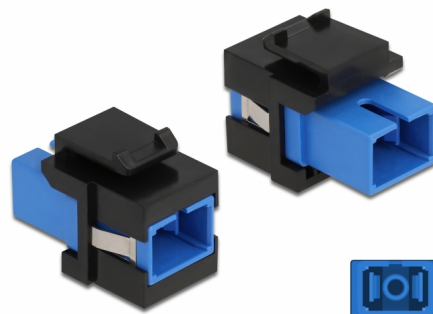

Delock Moduł Keystone SC Simplex żeńskie do SC Simplex żeńskie niebieski / czarny

Opis

Ten moduł firmy Delock można używać w celu rozbudowy okablowania światłowodowego. Dzięki ustandaryzowanym wymiarom, może być on używany do łatwego montażu poprzez zatrzaśnięcie, np. w patch panelu, na płycie przedniej lub w natynkowej puszcze montażowej.

Numer artykułu 86812

EAN: 4043619868124

Kraj pochodzenia: China

Opakowanie: Torba na zamek błyskawiczny

Szczegóły techniczne

- Złącze:
 - 1 x SC Simplex żeński >
 - 1 x SC Simplex żeński
- Kolor: niebieski
- Dla światłowodów Jednomodowych
- Tłumienność < 0,2 dB
- Z osłoną przeciwkurzową
- Dla portów keystone z 19,2 x 14,9 mm
- Obudowa kolor: czarny
- Wymiary (DxSxW): ok. 27,4 x 16,5 x 21,9 mm

Wymagania systemowe

- Wolne gniazdo męskie SC

Zawartość opakowania

- Moduł keystone

Zdjęcia

General

Mounting type:	Moduł keystone
----------------	----------------

Interface

Złącze 1:	1 x SC Simplex żeński
Złącze 2:	1 x SC Simplex żeński

Physical characteristics

Obudowa kolor:	czarny
Długość:	27.4 mm
Width:	16,5 mm
Height:	21,9 mm
Kolor:	niebieski