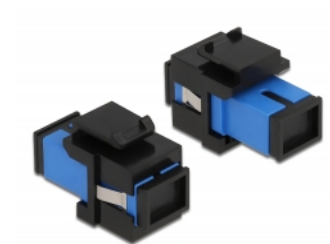

Sadržaj pakiranja

- Keystone modul

Slike