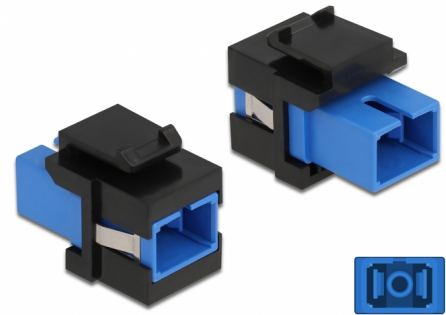

# Delock Keystone modul SC Simplex ženski na SC Simplex ženski plava / crno

## Opis

Ovaj Delock modul može se koristiti za produživanje kabela s optičkim vlaknima. Uz standardizirane mjere, može se koristiti za laku ugradnju na primjerice Keystone prednju ploču ili kutiju za površinsko ugrađivanje.

## Tehnički podaci

- Priključak:
  - 1 x SC Simplex ženski >
  - 1 x SC Simplex ženski
- Boja: plava
- Jednomodni kabel
- Gubitak na spoju < 0,2 dB
- S poklopcem za prašinu
- Za Keystone priključke dimenzija 19,2 x 14,9 mm
- Kućište boja: crno
- Mjere (DxŠxV): oko 27,4 x 16,5 x 21,9 mm

## Physical characteristics

Kućište boja:	crne
Duljina:	27.4 mm
Width:	16,5 mm
Height:	21,9 mm
Boja:	plava