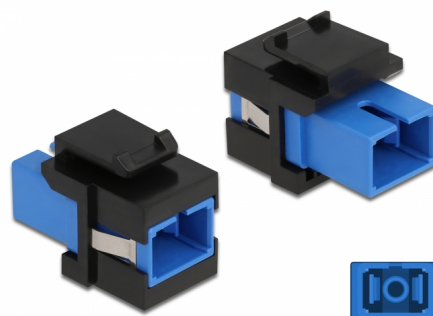

# Delock Modulo Keystone SC Simplex femmina per SC Simplex femmina blu / nero

## Descrizione

Questo modulo Delock può essere utilizzato per estendere cavi in fibra ottica. Con le sue dimensioni standard, può essere utilizzato per un facile montaggio a incastro, ad esempio in un sezionatore Keystone, un frontalino o una custodia da esterno.

## Dettagli tecnici

- Connettori:
  - 1 x SC Simplex femmina >
  - 1 x SC Simplex femmina
- Colore: blu
- Per fibra singlemode
- Perdita di inserzione < 0,2 dB
- Con coperchio antipolvere
- Per porte keystone con 19,2 x 14,9 mm
- Custodia colore: nero
- Dimensioni (LxPxA): ca. 27,4 x 16,5 x 21,9 mm

## Physical characteristics

Custodia colore:	nero
Lunghezza:	27.4 mm
Width:	16,5 mm
Height:	21,9 mm
Colour:	blu