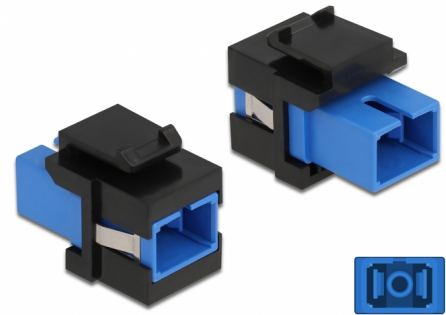

# Delock Μονάδα Keystone με SC Simplex θηλυκό προς SC Simplex θηλυκό μπλε / μαύρο

## Περιγραφή

Αυτή η μονάδα από τη Delock μπορεί να χρησιμοποιηθεί για την επέκταση καλωδίων οπτικών ινών. Με τυποποιημένες διαστάσεις μπορεί να χρησιμοποιηθεί για την εύκολη συμπληρωματική στερέωση σε π.χ. πίνακα ηλεκτρικών συνδέσεων Keystone, πλάκα πρόσοψης ή κουτί στερέωσης επιφάνειας.

## Προδιαγραφές

- Συνδετήρας:
  - 1 x SC Simplex θηλυκό >
  - 1 x SC Simplex θηλυκό
- Χρώμα: μπλε
- Μονότροπο καλώδιο
- Απώλεια παρεμβολής < 0,2 dB
- Με κάλυμμα για τη σκόνη
- Για θύρες Keystone με 19,2 x 14,9 mm
- Περιβλήμα Χρώμα: μαύρο
- Διαστάσεις (ΜxΠxΥ): περ. 27,4 x 16,5 x 21,9 mm

## Physical characteristics

Περίβλημα Χρώμα:	μαύρο
Μήκος:	27.4 mm
Width:	16,5 mm
Height:	21,9 mm
Χρώμα:	μπλε