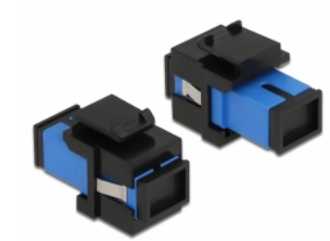

Delock Keystone modul SC Simplex samice na SC Simplex samice modrý / černá

Popis

Tento modul od Delocku může být použit k prodloužení optických kabelů. Díky jeho normalizovaným rozměrům může být použit pro snadnou montáž např. do Keystone patchpanelové lišty nebo montážní krabice.

Číslo produktu 86812

EAN: 4043619868124

Země původu: China

Balení: Plastová taška se zipem

Technické detaily

- Konektor:
 - 1 x SC Simplex samice >
 - 1 x SC Simplex samice
- Barva: modrý
- Pro Single mód optiku
- Vložený útlum < 0,2 dB
- S prachovou záslepkou
- Pro porty Keystone s 19,2 x 14,9 mm
- Pouzdro barva: černá
- Rozměry (DxŠxV): cca. 27,4 x 16,5 x 21,9 mm

Systémové požadavky

- Volný port SC samec

Obsah balení

- Keystone modul

Příslušenství

General

Mounting type:	Keystone modul
----------------	----------------

Interface

Konektor 1:	1 x SC Simplex samice
Konektor 2:	1 x SC Simplex samice

Physical characteristics

Pouzdro barva:	černá
Délka:	27.4 mm
Width:	16,5 mm
Height:	21,9 mm
Barva:	modrý