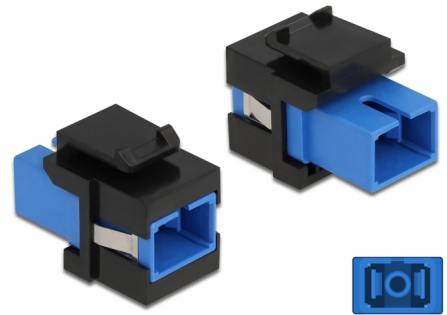

Delock Keystone modul SC Simplex samice na SC Simplex samice modrý / černá

Popis

Tento modul od Delocku může být použit k prodloužení optických kabelů. Díky jeho normalizovaným rozměrům může být použit pro snadnou montáž např. do Keystone patchpanelové lišty nebo montážní krabice.

Číslo produktu 86812

EAN: 4043619868124

Země původu: China

Balení: Plastová taška se zipem

Technické detaily

- Konektor:
 - 1 x SC Simplex samice >
 - 1 x SC Simplex samice
- Barva: modrý
- Pro Single mód optiku
- Vložený útlum < 0,2 dB
- S prachovou záslepkou
- Pro porty Keystone s 19,2 x 14,9 mm
- Pouzdro barva: černá
- Rozměry (DxŠxV): cca. 27,4 x 16,5 x 21,9 mm

Systémové požadavky

- Volný port SC samec

Obsah balení

- Keystone modul

Příslušenství

General

Mounting type:	Keystone modul
----------------	----------------

Interface

Konektor 1:	1 x SC Simplex samice
Konektor 2:	1 x SC Simplex samice

Physical characteristics

Pouzdro barva:	černá
Délka:	27.4 mm
Width:	16,5 mm
Height:	21,9 mm
Barva:	modrý