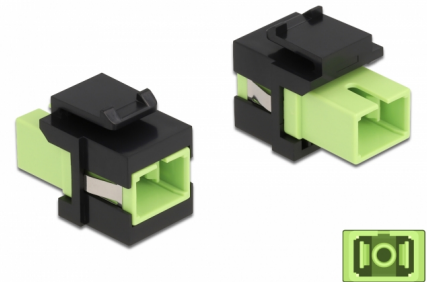

Delock Keystone-modul SC Simplex hona till SC Simplex hona limegrön / svart

Beskrivning

Denna modul från Delock kan användas för att utöka optiska fiberkablar. Tack vare sina standardmått kan den användas för enkel montering som knäpps på plats i t.ex. en Keystone-patchpanel, frontplatta eller extern monteringsbox.

Artikelnummer 86811

EAN: 4043619868117

Ursprungsland: China

Paket: Zippåse

Specifikationer

- Anslutning:
 - 1 x SC Simplex hona >
 - 1 x SC Simplex hona
- Färg: limegrön
- För multimodfiber
- Insättningsdämpning < 0,3 dB
- Med dammskydd
- För Keystone-portar med 19,2 x 14,9 mm
- Hölje färg: svart
- Mått (LxBxH): ca 27,4 x 16,5 x 21,9 mm

Systemkrav

- En ledig SC-port hane

Paketets innehåll

- Keystone-modul

Bilder

General

Mounting type:	Keystone-modul
----------------	----------------

Interface

Kontakt 1:	1 x SC Simplex hona
Kontakt 2:	1 x SC Simplex hona

Physical characteristics

Hölje färg:	svart
Längd:	27.4 mm
Width:	16,5 mm
Height:	21,9 mm
Färg:	lime green