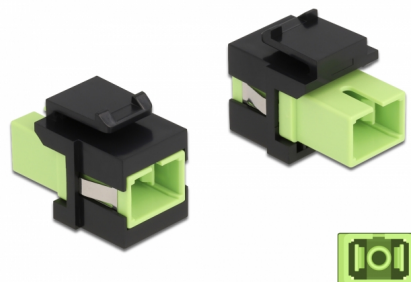

Delock Modul Keystone, SC Simplex mamă la SC Simplex mamă verde lime / negru

Descriere scurta

Acest modul de la Delock poate fi folosit pentru extinderea cablurilor de fibră optică. Grație dimensiunilor standard, acesta poate fi folosit pentru montare ușoară prin fixare, de exemplu într-un panou Keystone, pe o placă de suprafață sau într-o casetă montată pe o suprafață.

Nr. 86811

EAN: 4043619868117

Țara de origine: China

Pachet: Pungă din plastic
cu închidere tip fermoar

Detalii tehnice

- Conectori:
  - 1 x mamă SC Simplex >
  - 1 x mamă SC Simplex
- Culoare: verde lime
- Pentru fibră multi-mod
- Pierdere introducere < 0,3 dB
- Cu capac de protecție împotriva prafului
- Pentru porturi Keystone de 19,2 x 14,9 mm
- Carcasa uloare: negru
- Dimensiunii (LxlxÎ): aprox. 27,4 x 16,5 x 21,9 mm

Cerinte de sistem

- Un port tată SC liber