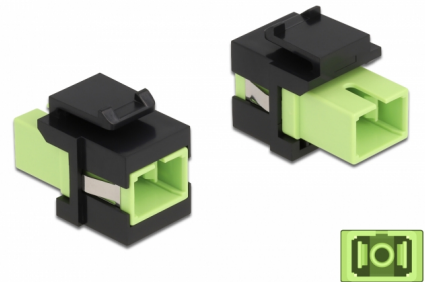

Delock Moduł Keystone SC Simplex żeńskie do SC Simplex żeńskie limonka / czarny

Opis

Ten moduł firmy Delock można używać w celu rozbudowy okablowania światłowodowego. Dzięki ustandaryzowanym wymiarom, może być on używany do łatwego montażu poprzez zatrzaśnięcie, np. w patch panelu, na płycie przedniej lub w natynkowej puszcze montażowej.

Numer artykułu 86811

EAN: 4043619868117

Kraj pochodzenia: China

Opakowanie: Torba na zamek błyskawiczny

Szczegóły techniczne

- Złącze:
 - 1 x SC Simplex żeński >
 - 1 x SC Simplex żeński
- Kolor: limonka
- Dla światłowodów wielomodowych
- Tłumienność < 0,3 dB
- Z osłoną przeciwkurzową
- Dla portów keystone z 19,2 x 14,9 mm
- Obudowa kolor: czarny
- Wymiary (DxSxW): ok. 27,4 x 16,5 x 21,9 mm

Wymagania systemowe

- Wolne gniazdo męskie SC

Zawartość opakowania

- Moduł keystone

Zdjęcia

General

Mounting type:	Moduł keystone
----------------	----------------

Interface

Złącze 1:	1 x SC Simplex żeński
Złącze 2:	1 x SC Simplex żeński

Physical characteristics

Obudowa kolor:	czarny
Długość:	27.4 mm
Width:	16,5 mm
Height:	21,9 mm
Kolor:	lime green