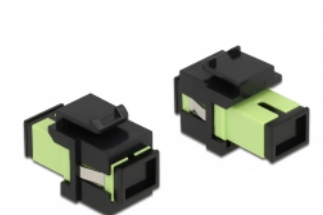

Delock Keystone modul SC Simplex ženski na SC Simplex ženski limeta zelena / crno

Opis

Ovaj Delock modul može se koristiti za produživanje kabela s optičkim vlaknima. Uz standardizirane mjere, može se koristiti za laku ugradnju na primjerice Keystone prednju ploču ili kutiju za površinsko ugrađivanje.

Predmet br. 86811

EAN: 4043619868117

Zemlja podrijetla: China

Pakiranje: Plastična vrećica sa zip zatvaračem

Tehnički podaci

- Priključak:
 - 1 x SC Simplex ženski >
 - 1 x SC Simplex ženski
- Boja: limeta zelena
- Za vlakna za više načina rada
- Gubitak na spoju < 0,3 dB
- S poklopcem za prašinu
- Za Keystone priključke dimenzija 19,2 x 14,9 mm
- Kućište boja: crno
- Mjere (DxŠxV): oko 27,4 x 16,5 x 21,9 mm

Preduvjeti sustava

- Slobodan SC muški priključak

Sadržaj pakiranja

- Keystone modul

Slike

General

Mounting type:	Keystone modul
----------------	----------------

Interface

Priključak 1:	1 x SC Simplex ženski
Priključak 2:	1 x SC Simplex ženski

Physical characteristics

Kućište boja:	crne
Duljina:	27.4 mm
Width:	16,5 mm
Height:	21,9 mm
Boja:	lime green