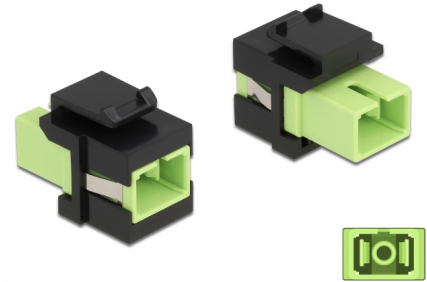

Delock Keystone modul SC Simplex ženski na SC Simplex ženski limeta zelena / crno

Opis

Ovaj Delock modul može se koristiti za produživanje kabela s optičkim vlaknima. Uz standardizirane mjere, može se koristiti za laku ugradnju na primjerice Keystone prednju ploču ili kutiju za površinsko ugrađivanje.

Predmet br. 86811

EAN: 4043619868117

Zemlja podrijetla: China

Pakiranje: Plastična vrećica sa zip zatvaračem

Tehnički podaci

- Priključak:
 - 1 x SC Simplex ženski >
 - 1 x SC Simplex ženski
- Boja: limeta zelena
- Za vlakna za više načina rada
- Gubitak na spoju < 0,3 dB
- S poklopcem za prašinu
- Za Keystone priključke dimenzija 19,2 x 14,9 mm
- Kućište boja: crno
- Mjere (DxŠxV): oko 27,4 x 16,5 x 21,9 mm

Preduvjeti sustava

- Slobodan SC muški priključak

Sadržaj pakiranja

- Keystone modul

Slike

General

Mounting type:	Keystone modul
----------------	----------------

Interface

Priključak 1:	1 x SC Simplex ženski
Priključak 2:	1 x SC Simplex ženski

Physical characteristics

Kućište boja:	crne
Duljina:	27.4 mm
Width:	16,5 mm
Height:	21,9 mm
Boja:	lime green