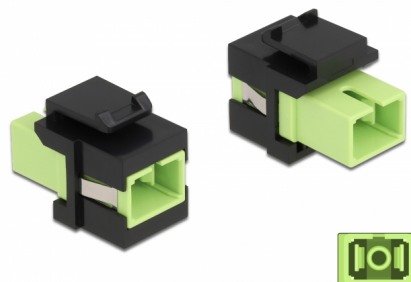

Delock Modulo Keystone SC Simplex femmina per SC Simplex femmina verde acido / nero

Descrizione

Questo modulo Delock può essere utilizzato per estendere cavi in fibra ottica. Con le sue dimensioni standard, può essere utilizzato per un facile montaggio a incastro, ad esempio in un sezionatore Keystone, un frontalino o una custodia da esterno.

Articolo n. 86811

EAN: 4043619868117

Paese di origine: China

Pacchetto: Sacchetto in plastica con cerniera

Dettagli tecnici

- Connettori:
 - 1 x SC Simplex femmina >
 - 1 x SC Simplex femmina
- Colore: verde acido
- Per fibra a più modalità
- Perdita di inserzione < 0,3 dB
- Con coperchio antipolvere
- Per porte keystone con 19,2 x 14,9 mm
- Custodia colore: nero
- Dimensioni (LxPxA): ca. 27,4 x 16,5 x 21,9 mm

Requisiti di sistema

- Una porta SC femmina libera

Contenuto della confezione

- Modulo keystone

Immagini

General

Mounting type:	Modulo keystone
----------------	-----------------

Interface

Connettore 1:	1 x SC Simplex femmina
Connettore 2:	1 x SC Simplex femmina

Physical characteristics

Custodia colore:	nero
Lunghezza:	27.4 mm
Width:	16,5 mm
Height:	21,9 mm
Colour:	lime green