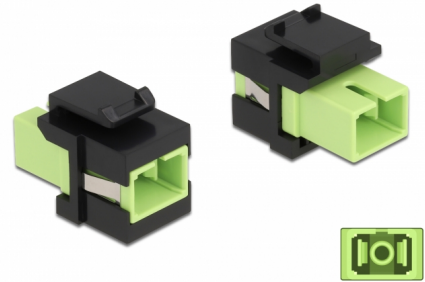

Delock Μονάδα Keystone με SC Simplex θηλυκό προς SC Simplex θηλυκό ανοιχτό πράσινο / μαύρο

Περιγραφή

Αυτή η μονάδα από τη Delock μπορεί να χρησιμοποιηθεί για την επέκταση καλωδίων οπτικών ινών. Με τυποποιημένες διαστάσεις μπορεί να χρησιμοποιηθεί για την εύκολη συμπληρωματική στερέωση σε π.χ. πίνακα ηλεκτρικών συνδέσεων Keystone, πλάκα πρόσωσης ή κουτί στερέωσης επιφάνειας.

Αρ. προϊόντος 86811

EAN: 4043619868117

Χώρα προέλευσης: China

Συσκευασία: Τσαντάκι με φερμουάρ

Προδιαγραφές

- Συνδετήρας:
 - 1 x SC Simplex θηλυκό >
 - 1 x SC Simplex θηλυκό
- Χρώμα: ανοιχτό πράσινο
- Για πολυτροπική ίνα
- Απώλεια παρεμβολής < 0,3 dB
- Με κάλυμμα για τη σκόνη
- Για θύρες Keystone με 19,2 x 14,9 mm
- Περιβλήμα Χρώμα: μαύρο
- Διαστάσεις (ΜxΠxΥ): περ. 27,4 x 16,5 x 21,9 mm

Απαιτήσεις συστήματος

- Μια ελεύθερη αρσενική θύρα SC

Περιεχόμενα συσκευασίας

- Μονάδα Keystone

Εικόνες

General

Mounting type:	Μονάδα Keystone
----------------	-----------------

Interface

Συνδετήρας 1:	1 x SC Simplex θηλυκό
Συνδετήρας 2:	1 x SC Simplex θηλυκό

Physical characteristics

Περίβλημα Χρώμα:	μαύρο
Μήκος:	27.4 mm
Width:	16,5 mm
Height:	21,9 mm
Χρώμα:	lime green