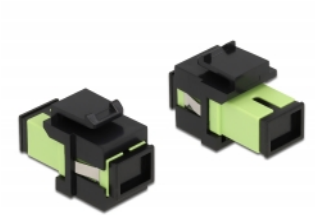

Delock Μονάδα Keystone με SC Simplex θηλυκό προς SC Simplex θηλυκό ανοιχτό πράσινο / μαύρο

Περιγραφή

Αυτή η μονάδα από τη Delock μπορεί να χρησιμοποιηθεί για την επέκταση καλωδίων οπτικών ινών. Με τυποποιημένες διαστάσεις μπορεί να χρησιμοποιηθεί για την εύκολη συμπληρωματική στερέωση σε π.χ. πίνακα ηλεκτρικών συνδέσεων Keystone, πλάκα πρόσωσης ή κουτί στερέωσης επιφάνειας.

Αρ. προϊόντος 86811

EAN: 4043619868117

Χώρα προέλευσης: China

Συσκευασία: Τσαντάκι με φερμουάρ

Προδιαγραφές

- Συνδετήρας:
 - 1 x SC Simplex θηλυκό >
 - 1 x SC Simplex θηλυκό
- Χρώμα: ανοιχτό πράσινο
- Για πολυτροπική ίνα
- Απώλεια παρεμβολής < 0,3 dB
- Με κάλυμμα για τη σκόνη
- Για θύρες Keystone με 19,2 x 14,9 mm
- Περιβλήμα Χρώμα: μαύρο
- Διαστάσεις (ΜxΠxΥ): περ. 27,4 x 16,5 x 21,9 mm

Απαιτήσεις συστήματος

- Μια ελεύθερη αρσενική θύρα SC

Περιεχόμενα συσκευασίας

- Μονάδα Keystone

Εικόνες

General

Mounting type:	Μονάδα Keystone
----------------	-----------------

Interface

Συνδετήρας 1:	1 x SC Simplex θηλυκό
Συνδετήρας 2:	1 x SC Simplex θηλυκό

Physical characteristics

Περίβλημα Χρώμα:	μαύρο
Μήκος:	27.4 mm
Width:	16,5 mm
Height:	21,9 mm
Χρώμα:	lime green