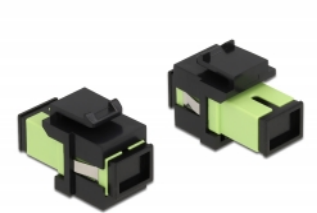

Delock Module Keystone SC Simplex femelle à SC Simplex femelle vert citron / noir

Description

Ce module Delock peut être utilisé pour étendre des câbles à fibre optique. Avec ses dimensions normalisées, il peut être utilisé pour un montage facile par encliquetage, notamment dans un panneau de brassage Keystone, une plaque frontale ou un boîtier à montage en surface.

N° produit 86811

EAN: 4043619868117

Pays d'origine: China

Emballage: Sac polyvalent à fermeture éclair

Détails techniques

- Connecteurs :
 - 1 x SC Simplex femelle >
 - 1 x SC Simplex femelle
- Couleur : vert citron
- Pour fibre multi-mode
- Perte d'insertion < 0,3 dB
- Avec couvercle anti-poussière
- Pour ports Keystone 19,2 x 14,9 mm
- Boîtier couleur: noir
- Dimensions (LxlxH) : env. 27,4 x 16,5 x 21,9 mm

Configuration système requise

- Un port SC mâle libre

Contenu de l'emballage

- Module Keystone

Image

General

Mounting type:	Module Keystone
----------------	-----------------

Interface

Connecteur 1:	1 x SC Simplex femelle
Connecteur 2:	1 x SC Simplex femelle

Physical characteristics

Boitier couleur:	noir
Longueur:	27.4 mm
Width:	16,5 mm
Height:	21,9 mm
Couleur:	lime green