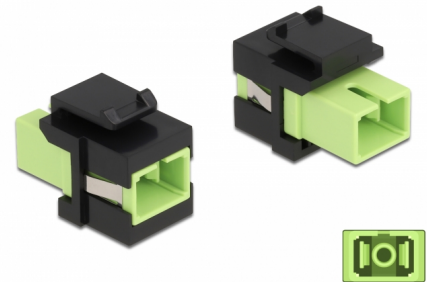

Delock Module Keystone SC Simplex femelle à SC Simplex femelle vert citron / noir

Description

Ce module Delock peut être utilisé pour étendre des câbles à fibre optique. Avec ses dimensions normalisées, il peut être utilisé pour un montage facile par encliquetage, notamment dans un panneau de brassage Keystone, une plaque frontale ou un boîtier à montage en surface.

N° produit 86811

EAN: 4043619868117

Pays d'origine: China

Emballage: Sac polyvalent à fermeture éclair

Détails techniques

- Connecteurs :
 - 1 x SC Simplex femelle >
 - 1 x SC Simplex femelle
- Couleur : vert citron
- Pour fibre multi-mode
- Perte d'insertion < 0,3 dB
- Avec couvercle anti-poussière
- Pour ports Keystone 19,2 x 14,9 mm
- Boîtier couleur: noir
- Dimensions (LxlxH) : env. 27,4 x 16,5 x 21,9 mm

Configuration système requise

- Un port SC mâle libre

Contenu de l'emballage

- Module Keystone

Image

General

Mounting type:	Module Keystone
----------------	-----------------

Interface

Connecteur 1:	1 x SC Simplex femelle
Connecteur 2:	1 x SC Simplex femelle

Physical characteristics

Boitier couleur:	noir
Longueur:	27.4 mm
Width:	16,5 mm
Height:	21,9 mm
Couleur:	lime green