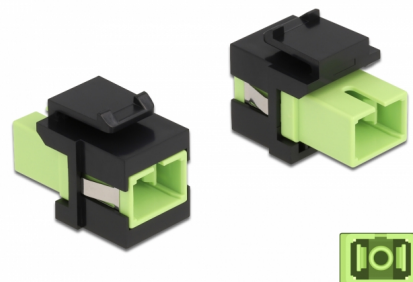

Delock Keystone modul SC Simplex samice na SC Simplex samice žlutozelená / černá

Popis

Tento modul od Delocku může být použit k prodloužení optických kabelů. Díky jeho normalizovaným rozměrům může být použit pro snadnou montáž např. do Keystone patchpanelové lišty nebo montážní krabice.

Číslo produktu 86811

EAN: 4043619868117

Země původu: China

Balení: Plastová taška se zipem

Technické detaily

- Konektor:
 - 1 x SC Simplex samice >
 - 1 x SC Simplex samice
- Barva: žlutozelená
- Pro Multimód optiku
- Vložený útlum < 0,3 dB
- S prachovou záslepkou
- Pro porty Keystone s 19,2 x 14,9 mm
- Pouzdro barva: černá
- Rozměry (DxŠxV): cca. 27,4 x 16,5 x 21,9 mm

Systémové požadavky

- Volný port SC samec

Obsah balení

- Keystone modul

Příslušenství

General

Mounting type:	Keystone modul
----------------	----------------

Interface

Konektor 1:	1 x SC Simplex samice
Konektor 2:	1 x SC Simplex samice

Physical characteristics

Pouzdro barva:	černá
Délka:	27.4 mm
Width:	16,5 mm
Height:	21,9 mm
Barva:	lime green