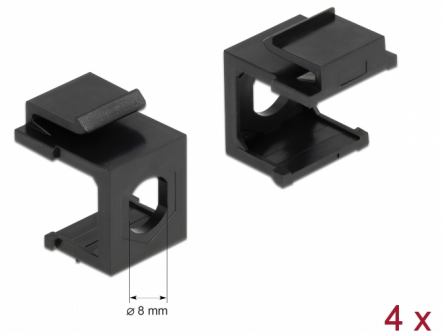

Delock Coperchio Keystone nero con foro da 8,0 mm 4 pezzi

Descrizione

Questo coperchio Keystone Delock può essere utilizzato, ad esempio, per il montaggio dei connettori. Con le sue dimensioni standard, può essere utilizzato per un facile montaggio a incastro, ad esempio in un sezionatore Keystone, un frontalino o una custodia da esterno.

Articolo n. 86810

EAN: 4043619868100

Paese di origine: Taiwan, Republic of China

Pacchetto: Sacchetto in plastica con cerniera

Dettagli tecnici

- Per porte keystone con 19,2 x 14,9 mm
- Foro da 8,0 mm
- Colore: nero
- Dimensioni (LxPxA): ca. 17,3 x 16,3 x 22,3 mm

Contenuto della confezione

- 4 x custodia Keystone

Immagini

General

Mounting type:	Modulo keystone
----------------	-----------------

Physical characteristics

Custodia colore:	nero
Lunghezza:	17,3 mm
Width:	16,3 mm
Height:	22,3 mm