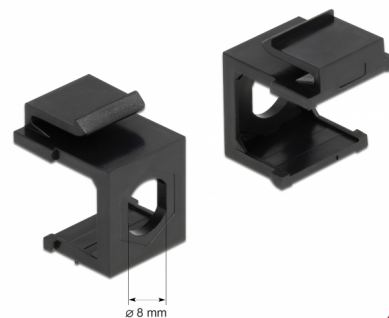

Delock Κάλυμμα Keystone μαύρο με τρύπα 8,0 χιλ. 4 κομμάτια

Περιγραφή

Αυτό το κάλυμμα Keystone της Delock μπορεί να χρησιμοποιηθεί π.χ. για τη στήριξη συνδέσμων. Με τυποποιημένες διαστάσεις μπορεί να χρησιμοποιηθεί για την εύκολη συμπληρωματική στερέωση σε π.χ. πίνακα ηλεκτρικών συνδέσεων Keystone, πλάκα πρόσοψης ή κουτί στερέωσης επιφάνειας.

4 x

Αρ. προϊόντος 86810

EAN: 4043619868100

Χώρα προέλευσης:
Taiwan, Republic of
ChinaΣυσκευασία: Τσαντάκι με
φερμουάρ

Προδιαγραφές

- Για θύρες Keystone με 19,2 x 14,9 mm
- 8,0 χιλ. τρύπα
- Χρώμα: μαύρο
- Διαστάσεις (ΜxΠxΥ): περ. 17,3 x 16,3 x 22,3 mm

Περιεχόμενα συσκευασίας

- 4 x Keystone περίβλημα

Εικόνες

General

Mounting type:	Μονάδα Keystone
----------------	-----------------

Physical characteristics

Περίβλημα Χρώμα:	μαύρο
Μήκος:	17,3 mm
Width:	16,3 mm
Height:	22,3 mm