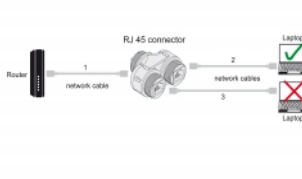

Delock Conector de cablu RJ45 mamă la 2 x RJ45 de mamă Cat.6A rezistent la apă

Descriere scurta

Acest conector de cablu de la Delock conectează cablurile de rețea RJ45 și este ideal pentru utilizarea în aer liber, de exemplu, în grădină.

IP68 praf și impermeabil

Cuplarea oferă o protecție sporită împotriva murdăriei și umidității pentru conectarea cablurilor de rețea.

Notă

Cu acest adaptor-T de la Delock, două dispozitive de rețea pot fi conectate alternativ printr-un singur cablu.

**Nr. 86808**

EAN: 4043619868087

Țara de origine: China

Pachet: Pungă din plastic
cu închidere tip fermoar

Detalii tehnice

- Conectori:
 - 1 x RJ45 mamă
 - 2 x RJ45 mamă
- Conectat 1:1
- Specificație Cat.6A
- Ecranat (STP)
- Inel de etanșare din silicon albastru
- Clasă de protecție: IP68
- Pentru cablu cu diametru de la 4,5 la 7,5 mm
- Temperatură în stare de funcționare: -40 °C ~ 85 °C
- Material: plastic
- Culoare: negru
- Dimensiunii (LxIxÎ): aprox. 135 x 58 x 28 mm

Pachetul contine

- Conector pentru cablu

Imagini

General

Specification:	Cat. 6A
----------------	---------

Interface

Conector 1:	1 x RJ45 mamă
Conector 2:	2 x RJ45 mamă

Technical characteristics