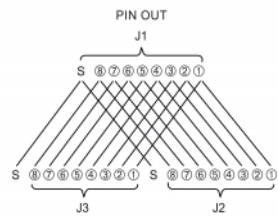

Příslušenství