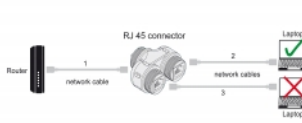

Příslušenství