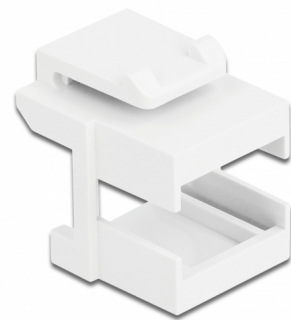

Delock Coperchio Keystone bianco per accoppiatori in fibra 10 pezzi

Descrizione

Questo coperchio Keystone Delock può essere utilizzato, ad esempio, per il montaggio dei connettori. Con le sue dimensioni standard, può essere utilizzato per un facile montaggio a incastro, ad esempio in un sezionatore Keystone, un frontalino o una custodia da esterno.

10 x

Articolo n. 86807

EAN: 4043619868070

Paese di origine: China

Pacchetto: Sacchetto in plastica con cerniera

Dettagli tecnici

- Per porte keystone con 19,2 x 14,9 mm
- Per accoppiatori in fibra
- Colore: bianco
- Dimensioni (LxPxA): ca. 19,0 x 16,5 x 21,9 mm

Contenuto della confezione

- 10 x custodia Keystone

Immagini

General

Mounting type:	Modulo keystone
----------------	-----------------

Physical characteristics

Custodia colore:	bianco
Lunghezza:	19 mm
Width:	16,5 mm
Height:	21,9 mm