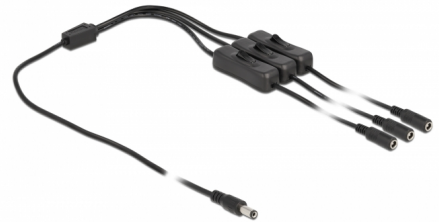

Delock Kabel DC 5,5 x 2,1 mm muški na 3 x DC ženski sa sklopkom 1 m

Opis

Ovaj kabel tvrtke Delock može se spojiti na ulaz DC napajanja radi napajanja uređaja preko DC utikača. Korištenjem jedne sklopke za uključivanje / isključivanje može se uključiti ili isključiti napajanje spojenog uređaja. Stoga nije potrebno uklanjanje kabela iz ženskog ulaza za isključivanje napajanja. Kabel se može primijeniti posebno za područje hobija i onih koji usput malo raduckaju.

1 m

Predmet br. 86795

EAN: 4043619867950

Zemlja podrijetla: China

Pakiranje: Retail Box

Tehnički podaci

- Priključak:
 - 1 x DC 5,5 x 2,1 mm muški >
 - 3 x DC 5,5 x 2,1 mm ženski
- Ukupna električna snaga: maks. 10 watt (5 V / 2 A)
- 3 x sklopka za uključivanje / isključivanje
- Presjek kabela: 22 AWG
- Promjer kabela: oko 3,5 mm
- Duljina zajedno s priključkom: oko 1 m
- Boja: crno

Preduvjeti sustava

- Besplatan izvor napajanja s DC 5,5 x 2,1 mm ženski

Sadržaj pakiranja

- Kabel napajanja

Slike

Interface

Priključak 1:	1 x DC 5,5 x 2,1 mm muški
Priključak 2:	3 x DC 5,5 x 2,1 mm ženski

Physical characteristics

Conductor gauge:	22 AWG
Duljina:	1 m
Boja:	crne