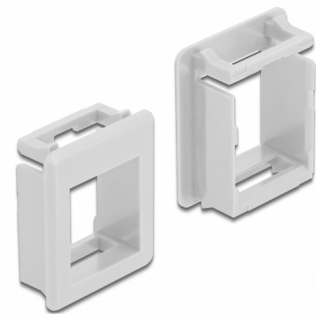

Delock Supporto Keystone per case in 4 pezzi bianco

Descrizione

Questo supporto Keystone Delock può essere montato su case e alloggi. Con dimensioni standardizzate, è adatto per il facile montaggio a scatto di un modulo Keystone.

4 x

Articolo n. 86760

EAN: 4043619867608

Paese di origine: Taiwan,
Republic of China

Pacchetto: Sacchetto in
plastica con cerniera

Dettagli tecnici

- Una porta Keystone 19,2 x 14,9 mm
- Scasso del pannello (LxA): ca. 24,1 x 16,8 mm
- Materiale: plastica
- Colore: bianco
- Dimensioni (LxPxA): ca. 25,6 x 22,0 x 9,6 mm

Contenuto della confezione

- 4 x supporto Keystone

General

Mounting type:	Modulo keystone
----------------	-----------------

Physical characteristics

Custodia colore:	bianco
Materiale custodia:	Plastica
Lunghezza:	25,6 mm
Width:	22,0 mm
Height:	9,6 mm