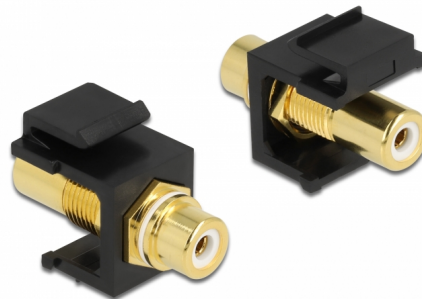

Delock Modul Keystone, RCA mamă > RCA mamă placat cu aur alb / negru

Descriere scurta

Acest modul de la Delock poate fi utilizat pentru a extinde, de exemplu, un cablu stereo. Cu dimensiunile sale standardizate, acesta poate fi utilizat pentru montare cu fixare rapidă în, de ex., un panou de conectare tip Keystone, o mască sau o cutie cu montare la suprafață.

**Nr. 86746**

EAN: 4043619867462

Țara de origine: Taiwan,
Republic of ChinaPachet: Pungă din plastic
cu închidere tip fermoar

Detalii tehnice

- Conectori:
 - 1 x RCA mamă >
 - 1 x RCA mamă
- Marcaj: alb
- Finisaj conector: alamă placată cu aur
- Lungime pe fata panoului: aprox. 9,5 mm
- Pentru porturi Keystone de 19,2 x 14,9 mm
- Carcasa uoare: negru
- Dimensiunii (LxlxÎ): aprox. 33,2 x 16,3 x 22,3 mm

Pachetul contine

- Modul tip Keystone

General

Mounting type:	Modul tip Keystone
----------------	--------------------

Interface

External:	1 x RCA mamă
Internal:	1 x RCA mamă

Physical characteristics

Carcasa uloare:	negru
Lungime:	33.2 mm
Width:	16,3 mm
Height:	22,3 mm
Colour:	alb