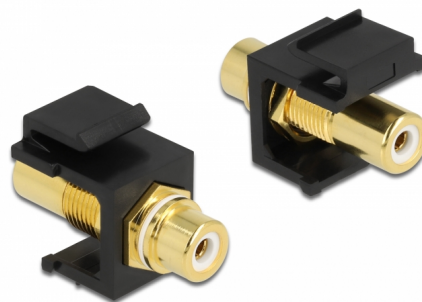

Delock Moduł Keystone, RCA, wtyk żeński > RCA, wtyk żeński, pozłacany, biały / czarny

Opis

Moduł Delock do wykorzystania jako przedłużacz kabla stereo. Dzięki zestandaryzowanym wymiarom, może być on używany do łatwego montażu sposobem zaciskowym, np. w panelach krosowniczych keystone, płytach czołowych lub puszkach naściennych.

Numer artykułu 86746

EAN: 4043619867462

Kraj pochodzenia:
Taiwan, Republic of
China

Opakowanie: Torba na
zamek błyskawiczny

Szczegóły techniczne

- Złącze:
 - 1 x żeńskie RCA >
 - 1 x żeńskie RCA
- Oznaczenia: biały
- Wykończenia złączy: pozłacany mosiądz
- Długość z przodu panelu: ok. 9,5 mm
- Dla portów keystone z 19,2 x 14,9 mm
- Obudowa kolor: czarny
- Wymiary (DxSxW): ok. 33,2 x 16,3 x 22,3 mm

Zawartość opakowania

- Moduł keystone

General

| | |
|----------------|----------------|
| Mounting type: | Moduł keystone |
|----------------|----------------|

Interface

| | |
|-------------|-----------------|
| Zewnętrzne: | 1 x żeńskie RCA |
| Wewnętrzne: | 1 x żeńskie RCA |

Physical characteristics

| | |
|----------------|---------|
| Obudowa kolor: | czarny |
| Długość: | 33.2 mm |
| Width: | 16,3 mm |
| Height: | 22,3 mm |
| Kolor: | biały |