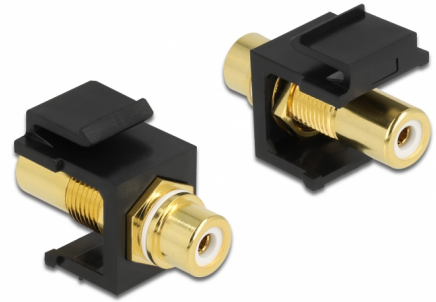

# Delock Keystone modul RCA ženski > RCA ženski pozlaćeni bijeli / crni

## Opis

Ovaj modul tvrtke Delock može se koristiti za produžetak, primjerice, stereo kabela. S obzirom da ima standardizirane dimenzije, može se koristiti za ugradnju s jednostavnim nasjedanjem, npr. u Keystone komunikacijskom panelu, prednjoj ploči ili kutiji za površinsku ugradnju.

## Tehnički podaci

- Priključak:
  - 1 x RCA ženskih >
  - 1 x RCA ženskih
- Oznaka: bijela
- Površinska zaštita priključka: pozlaćena bronca
- Duljina ispred ploče: oko 9,5 mm
- Za Keystone priključke dimenzija 19,2 x 14,9 mm
- Kućište boja: crno
- Mjere (DxŠxV): oko 33,2 x 16,3 x 22,3 mm

## Physical characteristics

Kućište boja:	crne
Duljina:	33.2 mm
Width:	16,3 mm
Height:	22,3 mm
Boja:	bijela