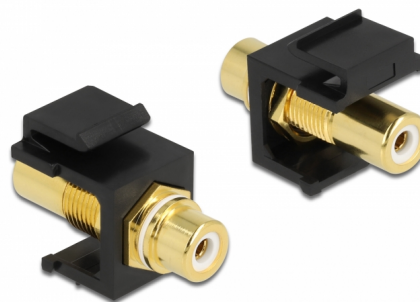

Delock Μονάδα Keystone RCA θηλυκό > RCA θηλυκό επιχρυσωμένη λευκό / μαύρο

Περιγραφή

Αυτή η μονάδα της Delock μπορεί να χρησιμοποιηθεί για να επεκτείνει π.χ. ένα στερεοφωνικό καλώδιο. Με τις τυποποιημένες διαστάσεις της μπορεί να χρησιμοποιηθεί για εύκολη εφαρμογή στην στερέωση π.χ. σε έναν πίνακα συνδέσεων Keystone, σε πλάκα πρόσοψης ή κουτί στερέωσης επιφάνειας.

Αρ. προϊόντος 86746

EAN: 4043619867462

Χώρα προέλευσης:
Taiwan, Republic of
China

Συσκευασία: Τσαντάκι με
φερμουάρ

Προδιαγραφές

- Συνδετήρας:
1 x RCA θηλυκή >
1 x RCA θηλυκή
- Επισήμανση: λευκό
- Φινίρισμα συνδέσμου: επιχρυσωμένος ορείχαλκος
- Μήκος μπροστά από τη ράβδο σύνδεσης: περ. 9,5 χιλ.
- Για θύρες Keystone με 19,2 x 14,9 mm
- Περιβλήμα Χρώμα: μαύρο
- Διαστάσεις (ΜxΠxΥ): περ. 33,2 x 16,3 x 22,3 mm

Περιεχόμενα συσκευασίας

- Μονάδα Keystone

General

Mounting type:	Μονάδα Keystone
----------------	-----------------

Interface

Εξωτερικά:	1 x RCA θηλυκή
Εσωτερικός:	1 x RCA θηλυκή

Physical characteristics

Περίβλημα Χρώμα:	μαύρο
Μήκος:	33.2 mm
Width:	16,3 mm
Height:	22,3 mm
Χρώμα:	λευκό