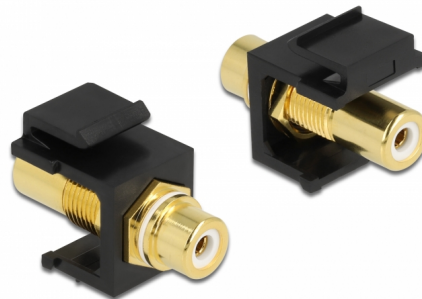

Delock Module Keystone RCA femelle > RCA femelle, plaqué or, blanc / noir

Description

Ce module de Delock peut être employé pour rallonger, par exemple, un câble stéréo. Avec ses dimensions normalisées, il peut être utilisé pour un montage facile par encliquetage dans un panneau de brassage Keystone, une plaque frontale ou un boîtier à montage en surface.

N° produit 86746

EAN: 4043619867462

Pays d'origine: Taiwan, Republic of China

Emballage: Sac polyvalent à fermeture éclair

Détails techniques

- Connecteurs :
 - 1 x RCA femelle >
 - 1 x RCA femelle
- Marquage : blanc
- Finition du connecteur : cuivre plaqué or
- Longueur devant le panneau : env. 9,5 mm
- Pour ports Keystone 19,2 x 14,9 mm
- Boîtier couleur: noir
- Dimensions (LxIxH) : env. 33,2 x 16,3 x 22,3 mm

Contenu de l'emballage

- Module Keystone

General

Mounting type:	Module Keystone
----------------	-----------------

Interface

Externe:	1 x RCA femelle
Interne:	1 x RCA femelle

Physical characteristics

Boitier couleur:	noir
Longueur:	33.2 mm
Width:	16,3 mm
Height:	22,3 mm
Couleur:	blanc