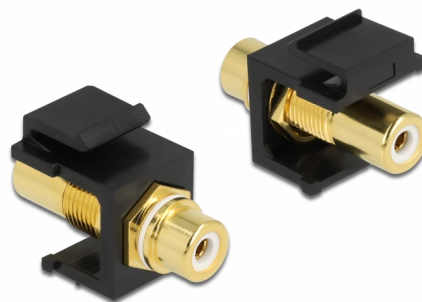

# Delock Keystone modul RCA samice > RCA samice, zlacený, bílý / černý

## Popis

Tento modul značky Delock lze použít například k prodloužení stereofonního kabelu. Díky jeho normalizovaným rozměrům může být použit pro snadnou montáž např. do Keystone patchpanelové lišty nebo montážní krabice.

## Technické detaily

- Konektor:
  - 1 x RCA (cinch) samice >
  - 1 x RCA (cinch) samice
- Značení: bílá
- Povrchová úprava konektoru: pozlacená mosaz
- Vzdálenost před panelem: cca. 9,5 mm
- Pro porty Keystone s 19,2 x 14,9 mm
- Pouzdro barva: černá
- Rozměry (DxŠxV): cca. 33,2 x 16,3 x 22,3 mm

## Physical characteristics

Pouzdro barva:	černá
Délka:	33.2 mm
Width:	16,3 mm
Height:	22,3 mm
Barva:	bílá