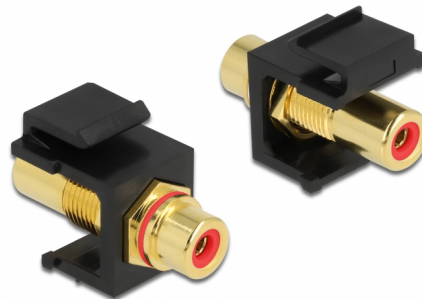

Delock Modul Keystone, RCA mamă > RCA mamă placat cu aur roșu / negru

Descriere scurta

Acest modul de la Delock poate fi utilizat pentru a extinde, de exemplu, un cablu stereo. Cu dimensiunile sale standardizate, acesta poate fi utilizat pentru montare cu fixare rapidă în, de ex., un panou de conectare tip Keystone, o mască sau o cutie cu montare la suprafață.

**Nr. 86744**

EAN: 4043619867448

Țara de origine: Taiwan,
Republic of ChinaPachet: Pungă din plastic
cu închidere tip fermoar

Detalii tehnice

- Conectori:
 - 1 x RCA mamă >
 - 1 x RCA mamă
- Marcaj: roșu
- Finisaj conector: alamă placată cu aur
- Lungime pe fata panoului: aprox. 9,5 mm
- Pentru porturi Keystone de 19,2 x 14,9 mm
- Carcasa uitoare: negru
- Dimensiunii (LxIxÎ): aprox. 33,2 x 16,3 x 22,3 mm

Pachetul contine

- Modul tip Keystone

General

Mounting type:	Modul tip Keystone
----------------	--------------------

Interface

External:	1 x RCA mamă
Internal:	1 x RCA mamă

Physical characteristics

Carcasa uloare:	negru
Lungime:	33.2 mm
Width:	16,3 mm
Height:	22,3 mm
Colour:	roșu