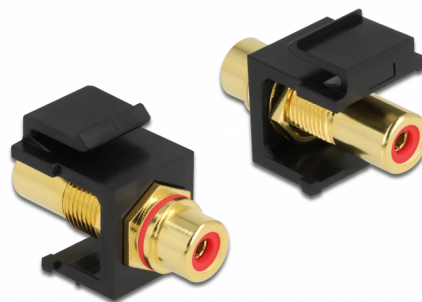

Delock Moduł Keystone, RCA, wtyk żeński > RCA, wtyk żeński, połączany, czerwony / czarny

Opis

Moduł Delock do wykorzystania jako przedłużacz kabla stereo. Dzięki zestandaryzowanym wymiarom, może być on używany do łatwego montażu sposobem zaciskowym, np. w panelach krosowniczych keystone, płytach czołowych lub puszkach naściennych.

Numer artykułu 86744

EAN: 4043619867448

Kraj pochodzenia:
Taiwan, Republic of
China

Opakowanie: Torba na
zamek błyskawiczny

Szczegóły techniczne

- Złącze:
 - 1 x żeńskie RCA >
 - 1 x żeńskie RCA
- Oznaczenia: czerwony
- Wykończenia złączy: połączany mosiądz
- Długość z przodu panelu: ok. 9,5 mm
- Dla portów keystone z 19,2 x 14,9 mm
- Obudowa kolor: czarny
- Wymiary (DxSxW): ok. 33,2 x 16,3 x 22,3 mm

Zawartość opakowania

- Moduł keystone

General

Mounting type:	Moduł keystone
----------------	----------------

Interface

Zewnętrzne:	1 x żeńskie RCA
Wewnętrzne:	1 x żeńskie RCA

Physical characteristics

Obudowa kolor:	czarny
Długość:	33.2 mm
Width:	16,3 mm
Height:	22,3 mm
Kolor:	czerwony