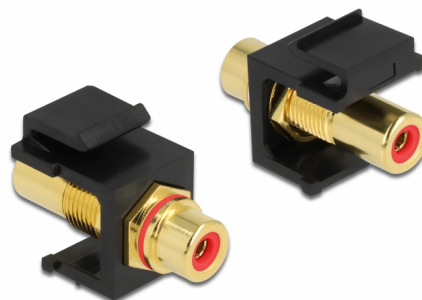

Delock Modulo Keystone RCA femmina > RCA femmina placcato oro rosso / nero

Descrizione

Questo modulo Delock può essere utilizzato per estendere ad esempio un cavo stereo. Con le sue dimensioni standardizzate può essere utilizzato per un facile montaggio a incastro, ad esempio un pannello patch keystone, una piastra anteriore o una scatola di montaggio in superficie.

Articolo n. 86744

EAN: 4043619867448

Paese di origine: Taiwan,
Republic of China

Pacchetto: Sacchetto in
plastica con cerniera

Dettagli tecnici

- Connettori:
 - 1 x RCA femmina >
 - 1 x RCA femmina
- Marcatura: rosso
- Fine connettore: ottone placcato oro
- Lunghezza nella parte anteriore del pannello: ca. 9,5 mm
- Per porte keystone con 19,2 x 14,9 mm
- Custodia colore: nero
- Dimensioni (LxPxA): ca. 33,2 x 16,3 x 22,3 mm

Contenuto della confezione

- Modulo keystone

General

| | |
|----------------|-----------------|
| Mounting type: | Modulo keystone |
|----------------|-----------------|

Interface

| | |
|-----------|-----------------|
| External: | 1 x RCA femmina |
| Internal: | 1 x RCA femmina |

Physical characteristics

| | |
|------------------|---------|
| Custodia colore: | nero |
| Lunghezza: | 33.2 mm |
| Width: | 16,3 mm |
| Height: | 22,3 mm |
| Colour: | rosso |