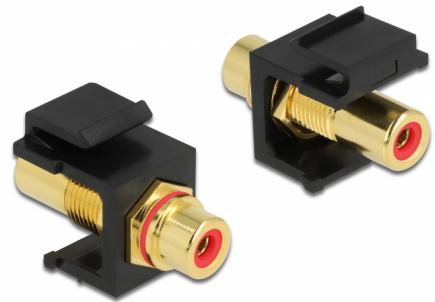

Delock Μονάδα Keystone RCA θηλυκό > RCA θηλυκό επιχρυσωμένη κόκκινος / μαύρο

Περιγραφή

Αυτή η μονάδα της Delock μπορεί να χρησιμοποιηθεί για να επεκτείνει π.χ. ένα στερεοφωνικό καλώδιο. Με τις τυποποιημένες διαστάσεις της μπορεί να χρησιμοποιηθεί για εύκολη εφαρμογή στην στερέωση π.χ. σε έναν πίνακα συνδέσεων Keystone, σε πλάκα πρόσοψης ή κουτί στερέωσης επιφάνειας.

Αρ. προϊόντος 86744

EAN: 4043619867448

Χώρα προέλευσης:
Taiwan, Republic of
China

Συσκευασία: Τσαντάκι με
φερμουάρ

Προδιαγραφές

- Συνδετήρας:
1 x RCA θηλυκή >
1 x RCA θηλυκή
- Επισήμανση: κόκκινος
- Φινίρισμα συνδέσμου: επιχρυσωμένος ορείχαλκος
- Μήκος μπροστά από τη ράβδο σύνδεσης: περ. 9,5 χιλ.
- Για θύρες Keystone με 19,2 x 14,9 mm
- Περιβλήμα Χρώμα: μαύρο
- Διαστάσεις (ΜxΠxΥ): περ. 33,2 x 16,3 x 22,3 mm

Περιεχόμενα συσκευασίας

- Μονάδα Keystone

General

Mounting type:	Μονάδα Keystone
----------------	-----------------

Interface

Εξωτερικά:	1 x RCA θηλυκή
Εσωτερικός:	1 x RCA θηλυκή

Physical characteristics

Περίβλημα Χρώμα:	μαύρο
Μήκος:	33.2 mm
Width:	16,3 mm
Height:	22,3 mm
Χρώμα:	κόκκινος