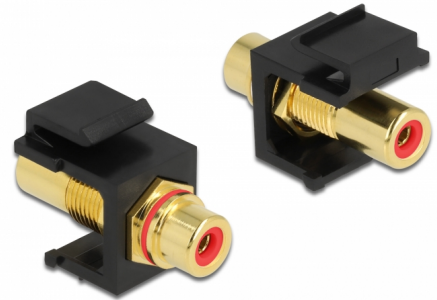

Delock Module Keystone RCA femelle > RCA femelle, plaqué or, rouge / noir

Description

Ce module de Delock peut être employé pour rallonger, par exemple, un câble stéréo. Avec ses dimensions normalisées, il peut être utilisé pour un montage facile par encliquetage dans un panneau de brassage Keystone, une plaque frontale ou un boîtier à montage en surface.

N° produit 86744

EAN: 4043619867448

Pays d'origine: Taiwan, Republic of China

Emballage: Sac polyvalent à fermeture éclair

Détails techniques

- Connecteurs :
 - 1 x RCA femelle >
 - 1 x RCA femelle
- Marquage : rouge
- Finition du connecteur : cuivre plaqué or
- Longueur devant le panneau : env. 9,5 mm
- Pour ports Keystone 19,2 x 14,9 mm
- Boîtier couleur: noir
- Dimensions (LxIxH) : env. 33,2 x 16,3 x 22,3 mm

Contenu de l'emballage

- Module Keystone

General

Mounting type:	Module Keystone
----------------	-----------------

Interface

Externe:	1 x RCA femelle
Interne:	1 x RCA femelle

Physical characteristics

Boitier couleur:	noir
Longueur:	33.2 mm
Width:	16,3 mm
Height:	22,3 mm
Couleur:	rouge